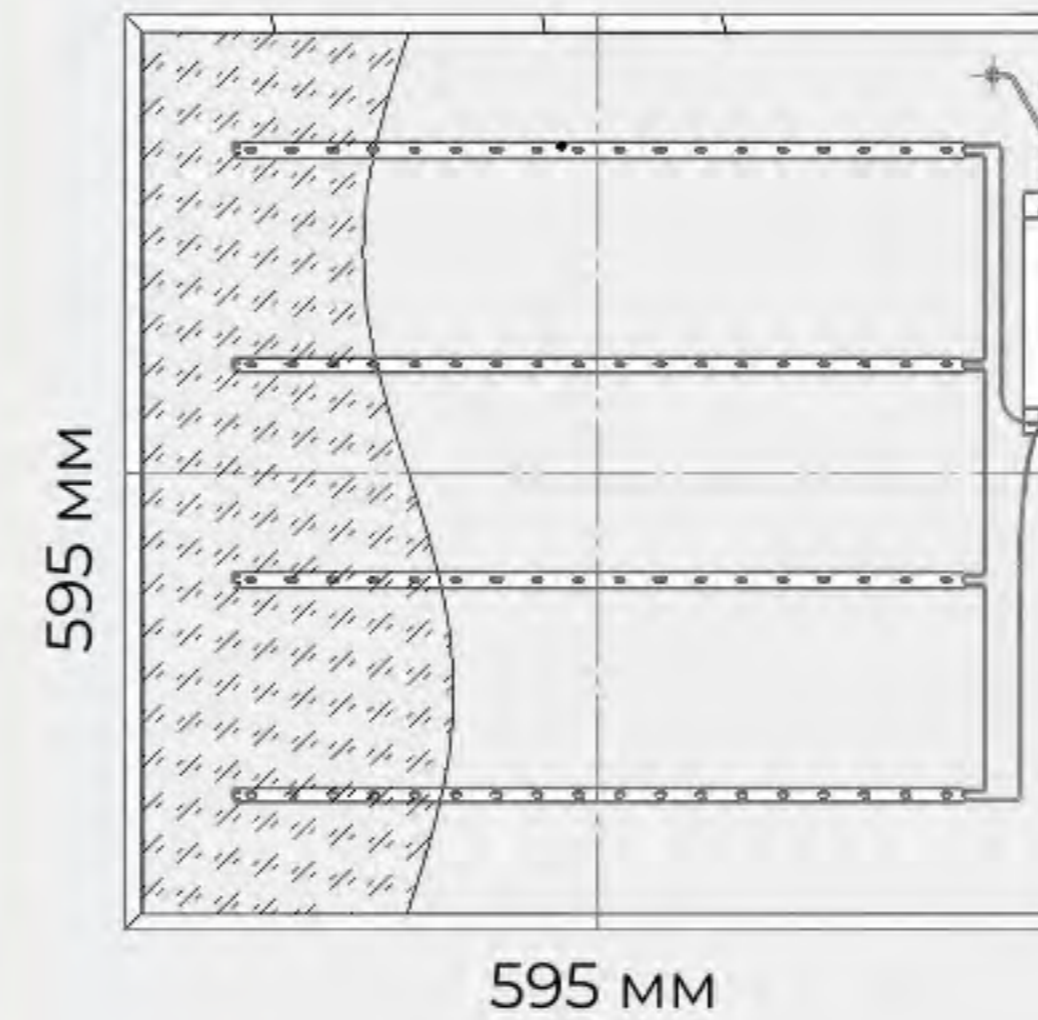

ГАРАНТИЯ 5 ЛЕТ

ДИАПАЗОН РАЗМЕРОВ

ВСТРАИВАЕМЫЙ

ОПАЛ/ПРИЗМА

2,6 кг

3,1 кг

H - 40мм

H - 45мм