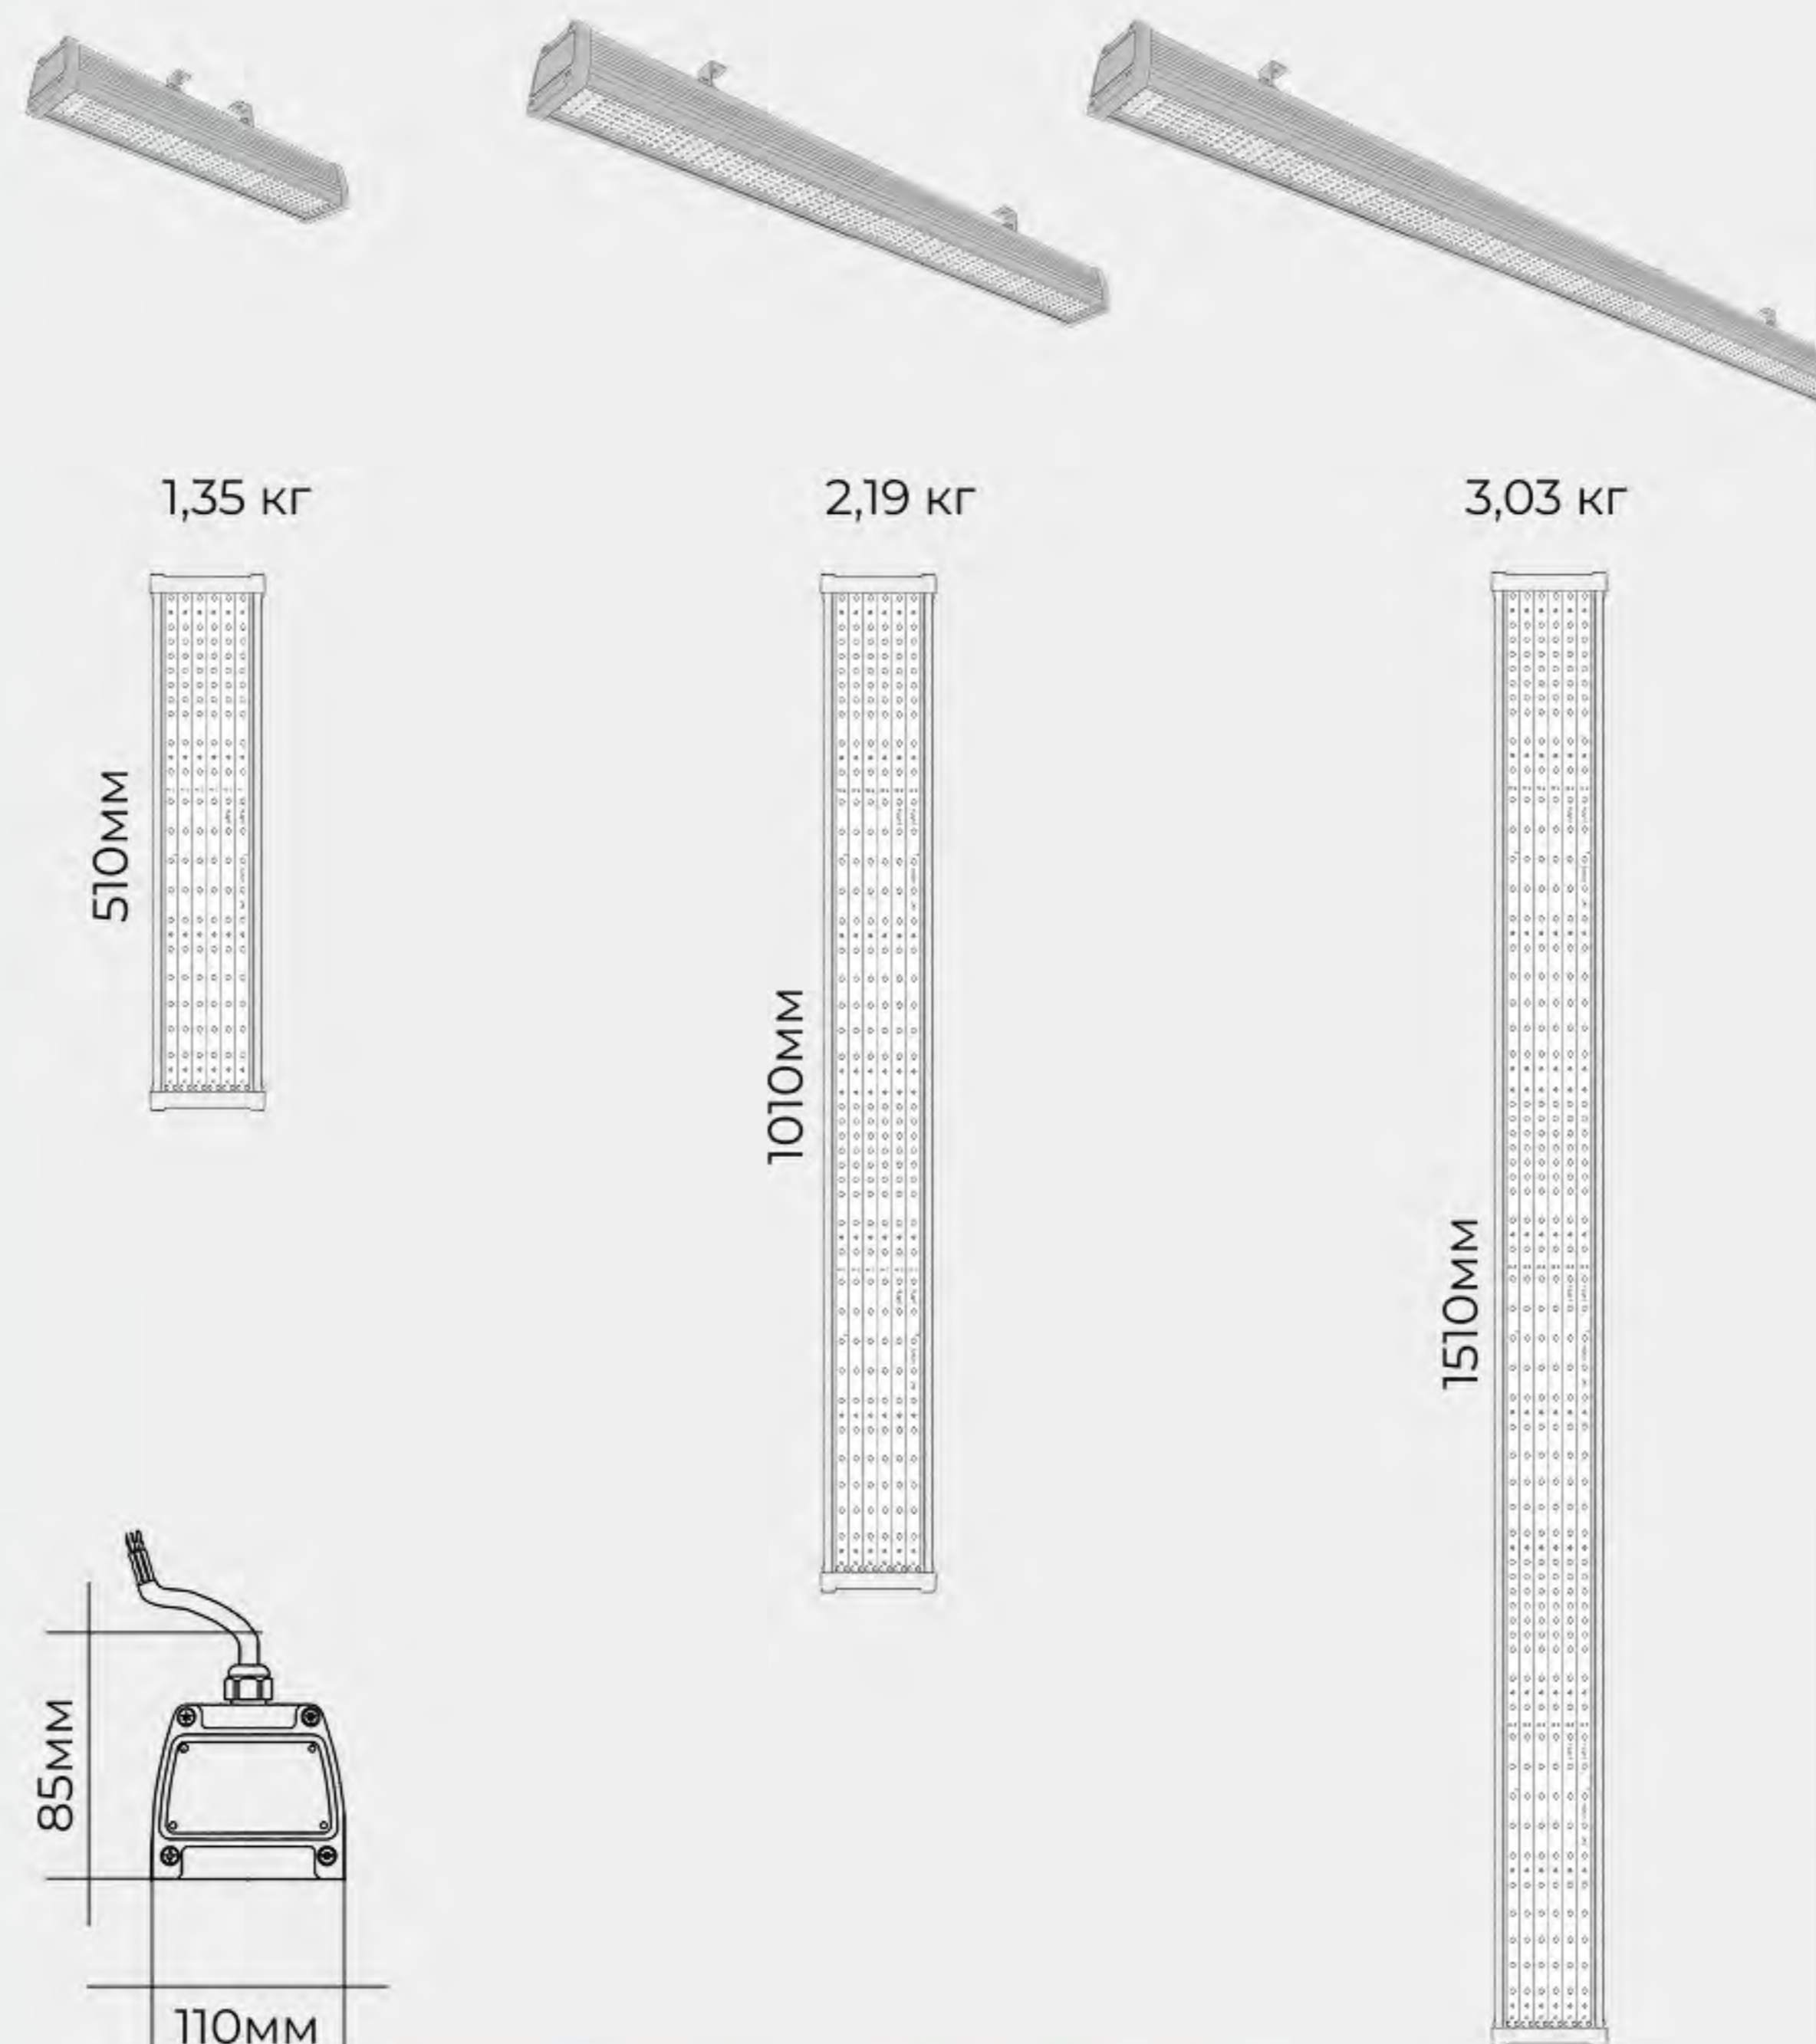

ГАРАНТИЯ 5 ЛЕТ

до **120 Вт**

до **17 100 Лм**

до **144 лм/Вт**

+40°

-20°

ДИАПАЗОН РАЗМЕРОВ

ОТДЕЛКА КОРПУСА