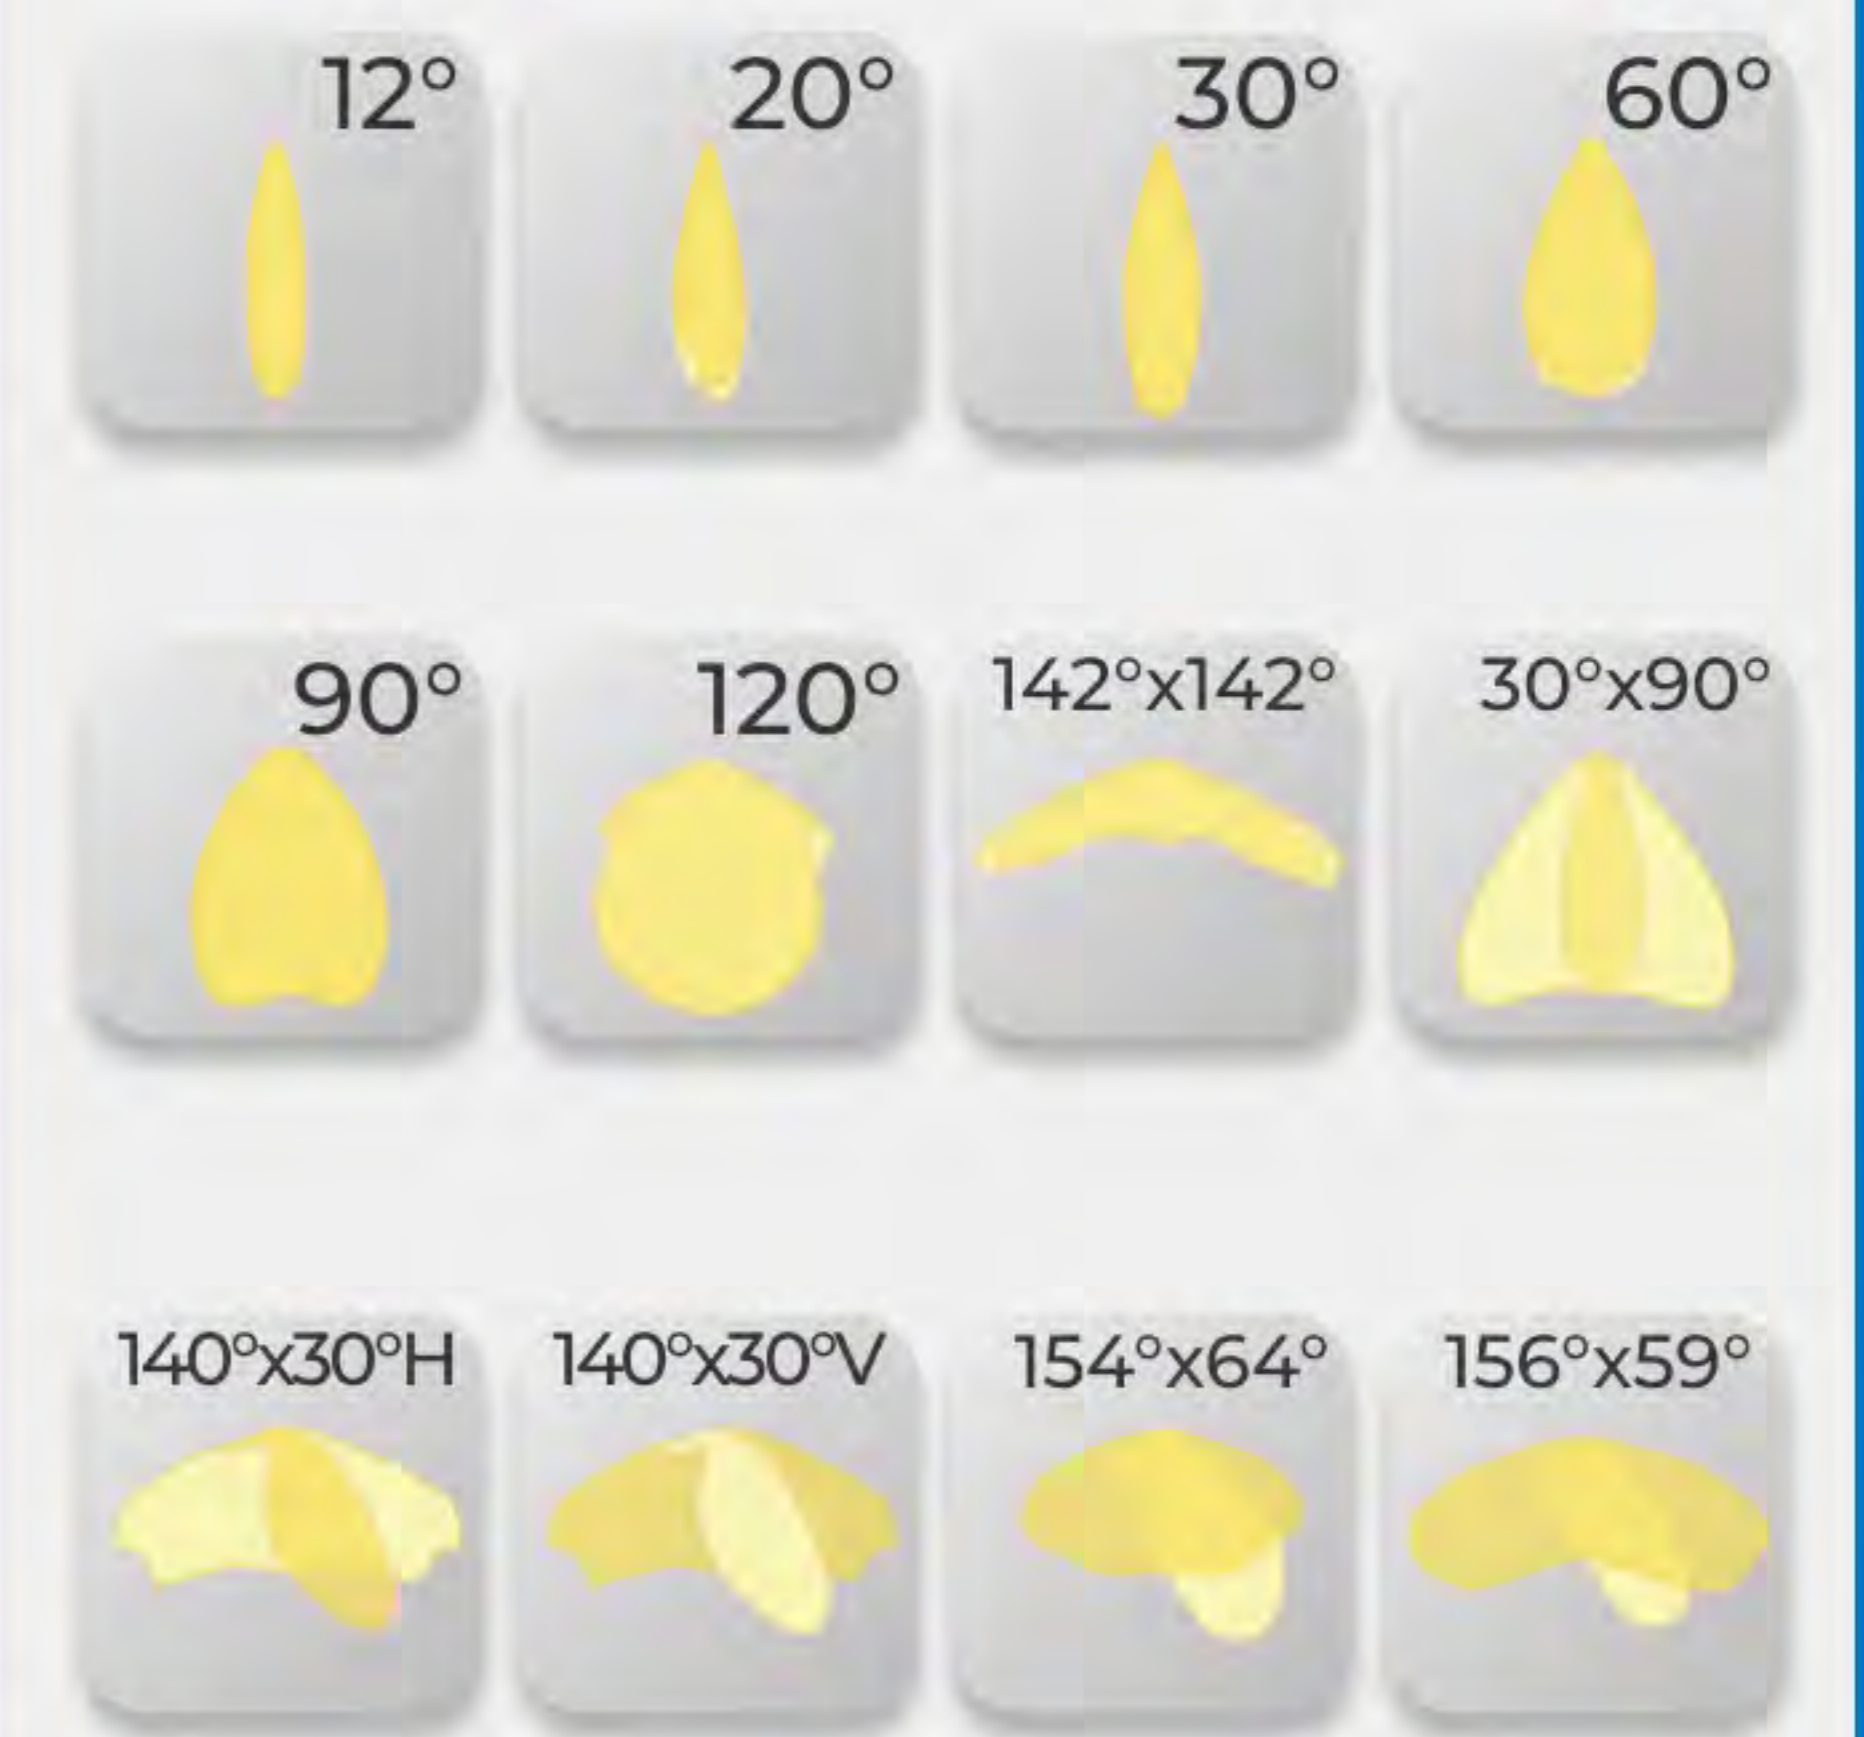

ДИАПАЗОН РАЗМЕРОВ

ОТДЕЛКА КОРПУСА

ДОПОЛНИТЕЛЬНЫЕ ОПЦИИ

КРОНШТЕЙН

Драйвер с управлением

БАП

КСС (УГОЛ РАСКРЫТИЯ)

ЦВЕТОВАЯ ТЕМПЕРАТУРА, К