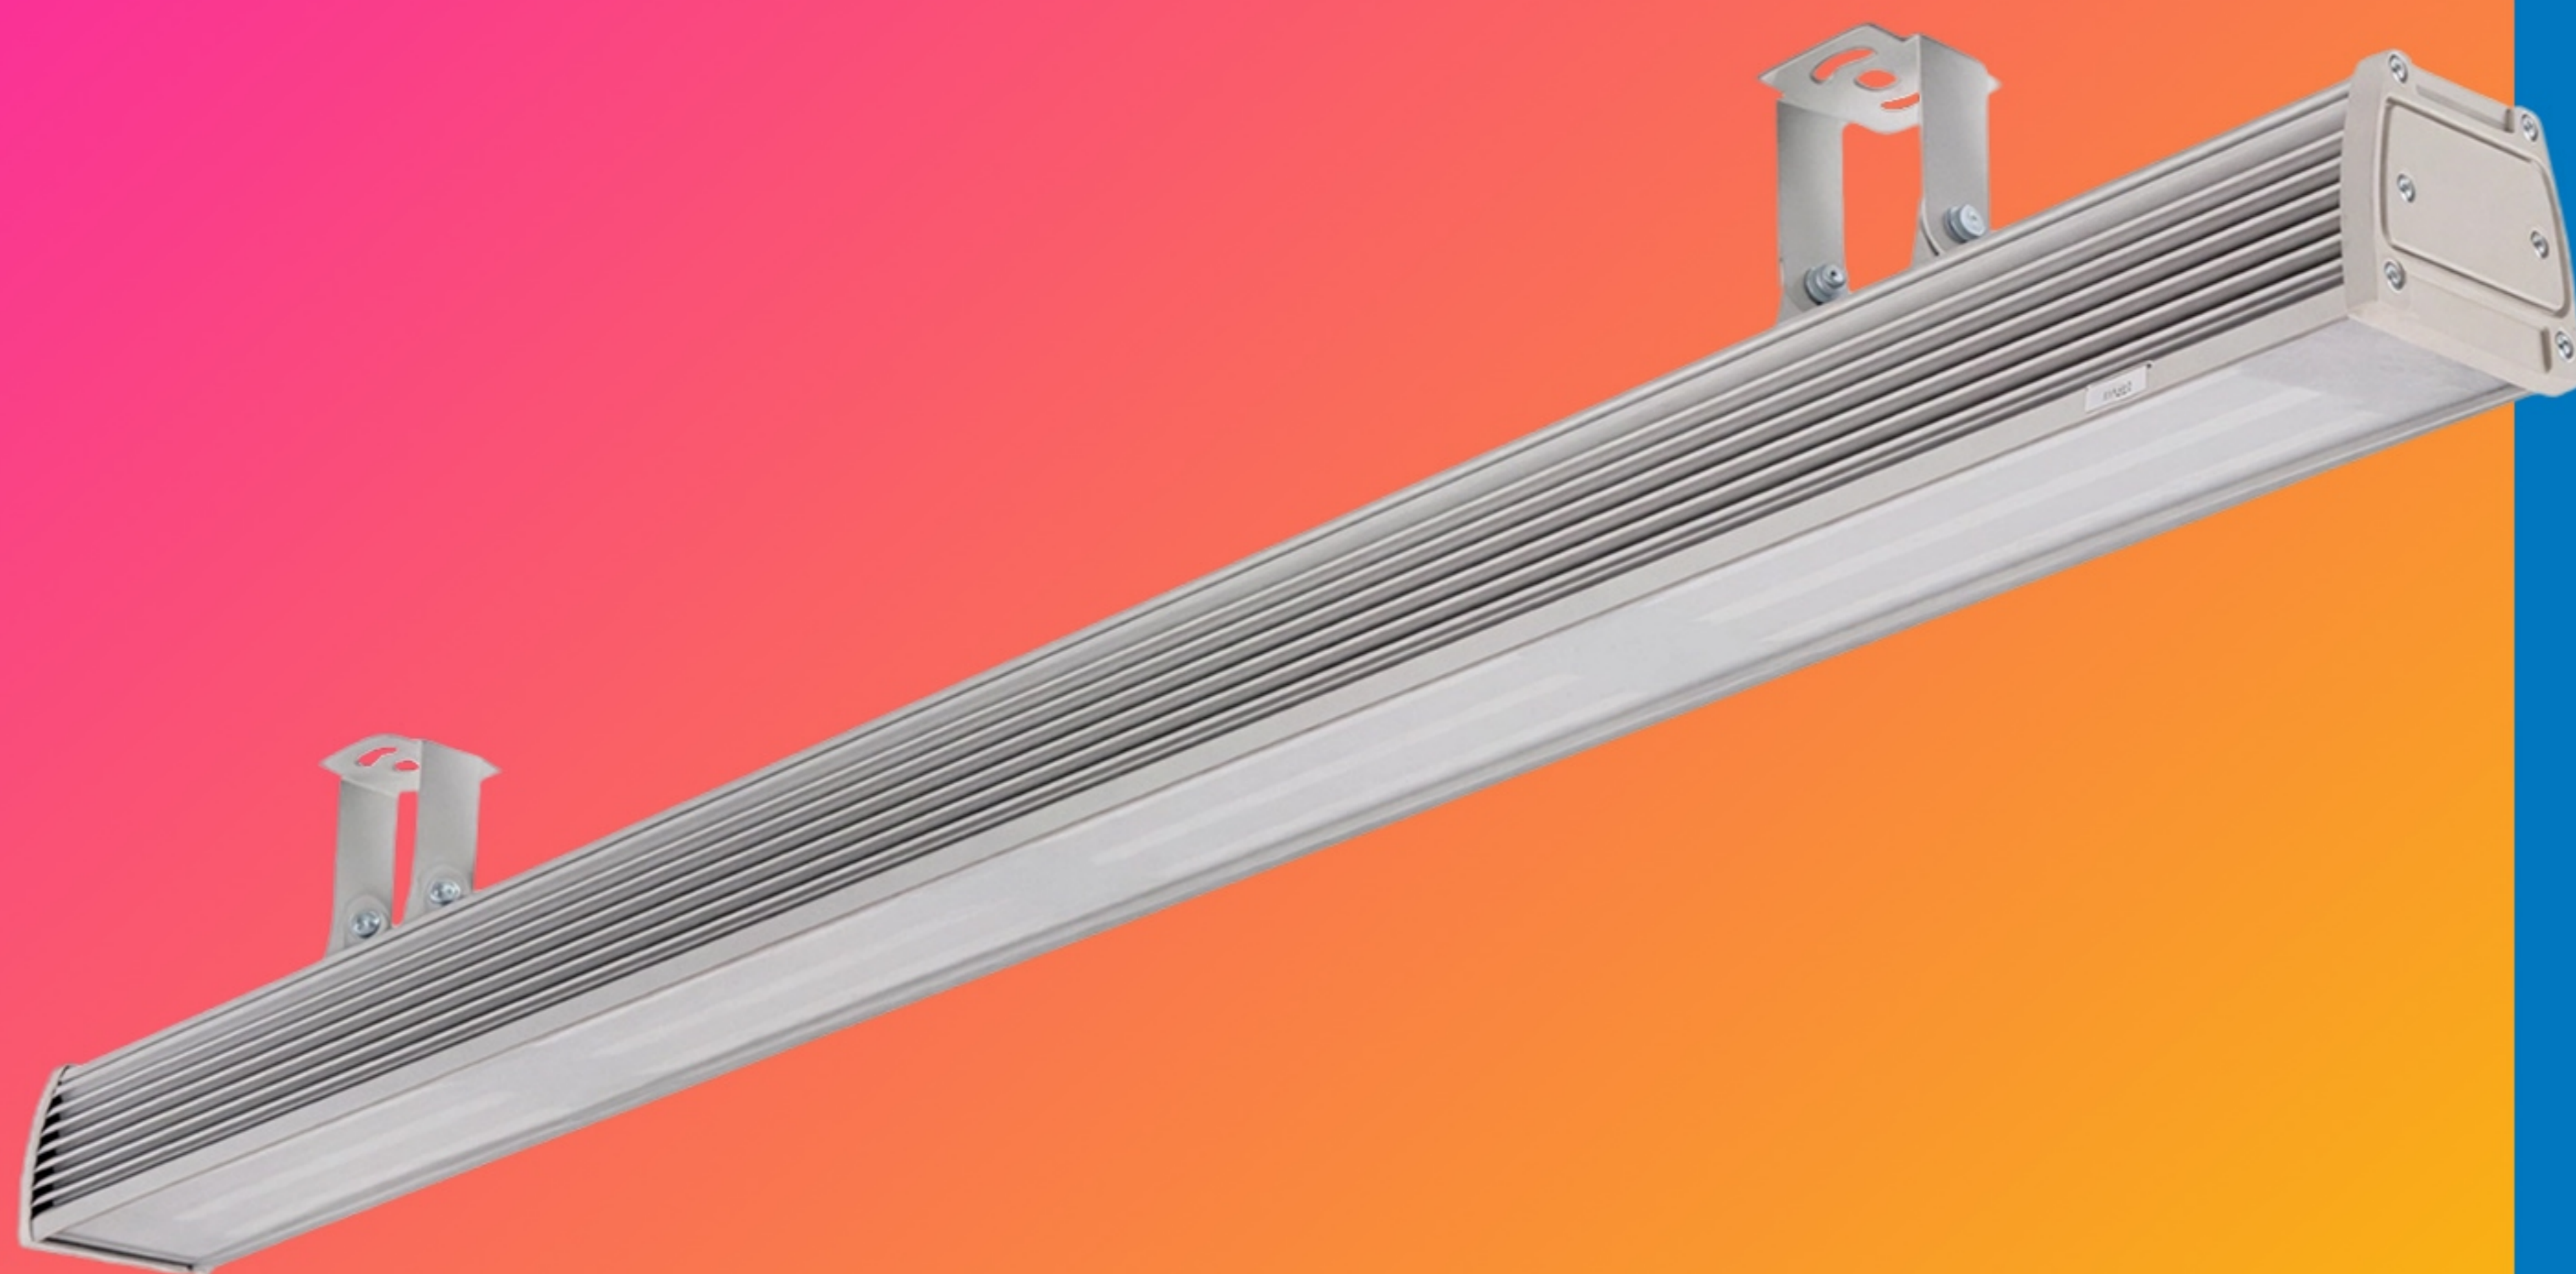

до 150 лм/Вт

ДИАПАЗОН РАЗМЕРОВ

ОТДЕЛКА КОРПУСА

КСС (УГОЛ РАСКРЫТИЯ)

ЦВЕТОВАЯ ТЕМПЕРАТУРА, К

ДОПОЛНИТЕЛЬНЫЕ ОПЦИИ

КРОНШТЕЙНЫ

EL.LED.INDUSTRY.LINE