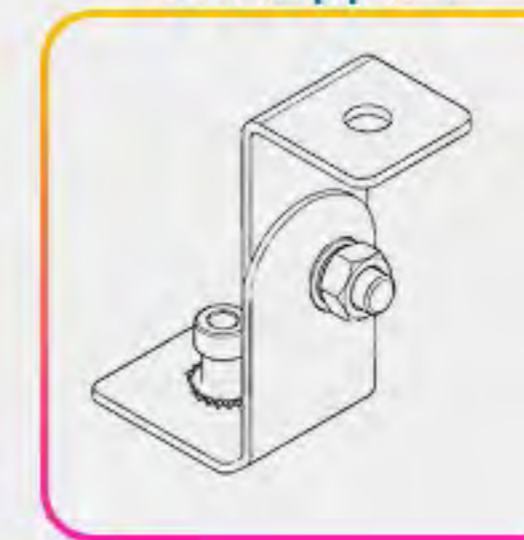

Основной
цвет
СЕРЫЙ

ДОПОЛНИТЕЛЬНЫЕ ОПЦИИ

КРОНШТЕЙНЫ

СТАНДАРТ

СТАНДАРТ

Драйвер
с управлением

БАП

КСС (УГОЛ РАСКРЫТИЯ)