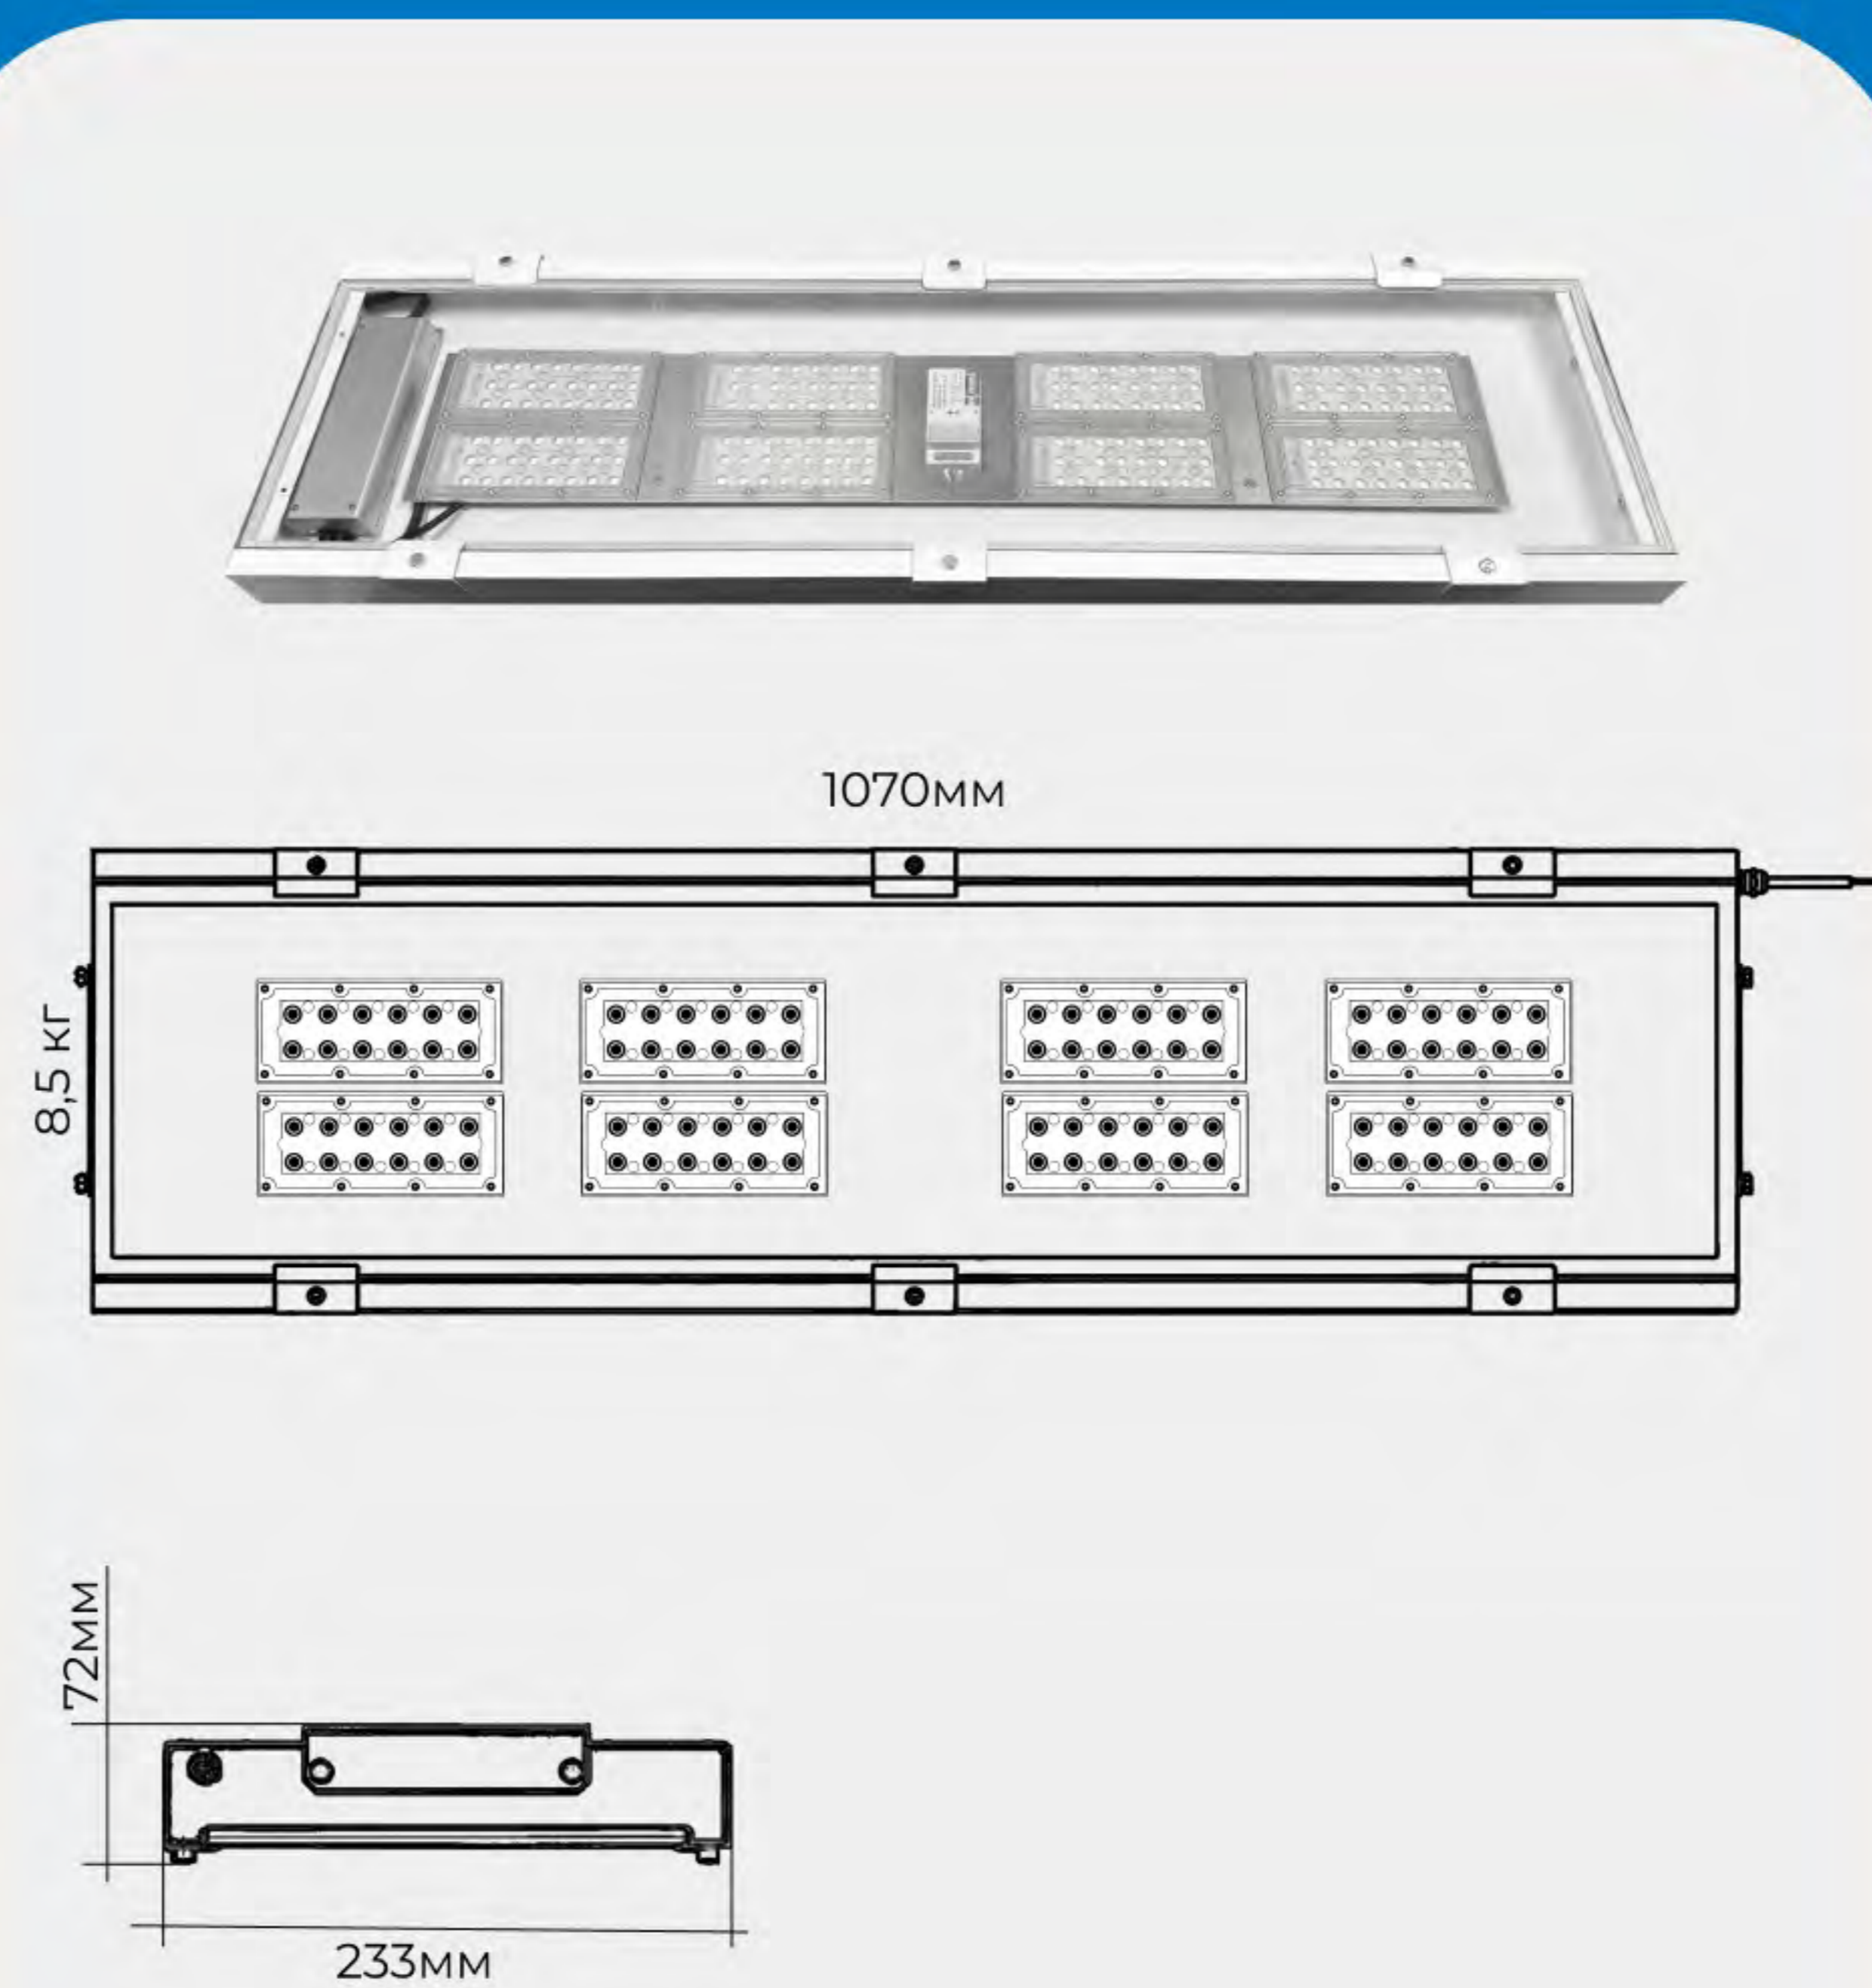

EL.LED.INDUSTRY.BOX

IP54

CRI
от 70

100 000 ч.

ГАРАНТИЯ 5 ЛЕТ

до **250 Вт**

до **38 000 Лм**

до **180 лм/Вт**

ОТДЕЛКА КОРПУСА

КСС (УГОЛ РАСКРЫТИЯ)

ЦВЕТОВАЯ ТЕМПЕРАТУРА, К

ДОПОЛНИТЕЛЬНЫЕ ОПЦИИ

КРЕПЛЕНИЕ

☒ Драйвер с управлением

☒ Датчик движения

☒ Фотореле

☒ БАП