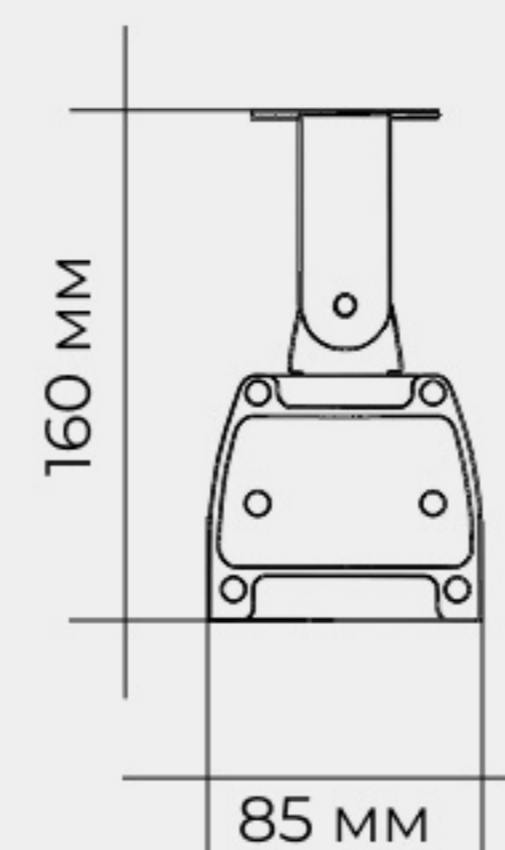

2,2 кг

585 мм

3,8 кг

1050 мм

8,5 кг

1532 мм

160 мм

85 мм

ГАРАНТИЯ 5 ЛЕТ

ДИАПАЗОН РАЗМЕРОВ

ВСТРАИВАЕМЫЙ

ОПАЛ/ПРИЗМА

2,6 кг

3,1 кг

H - 40мм

H - 45мм