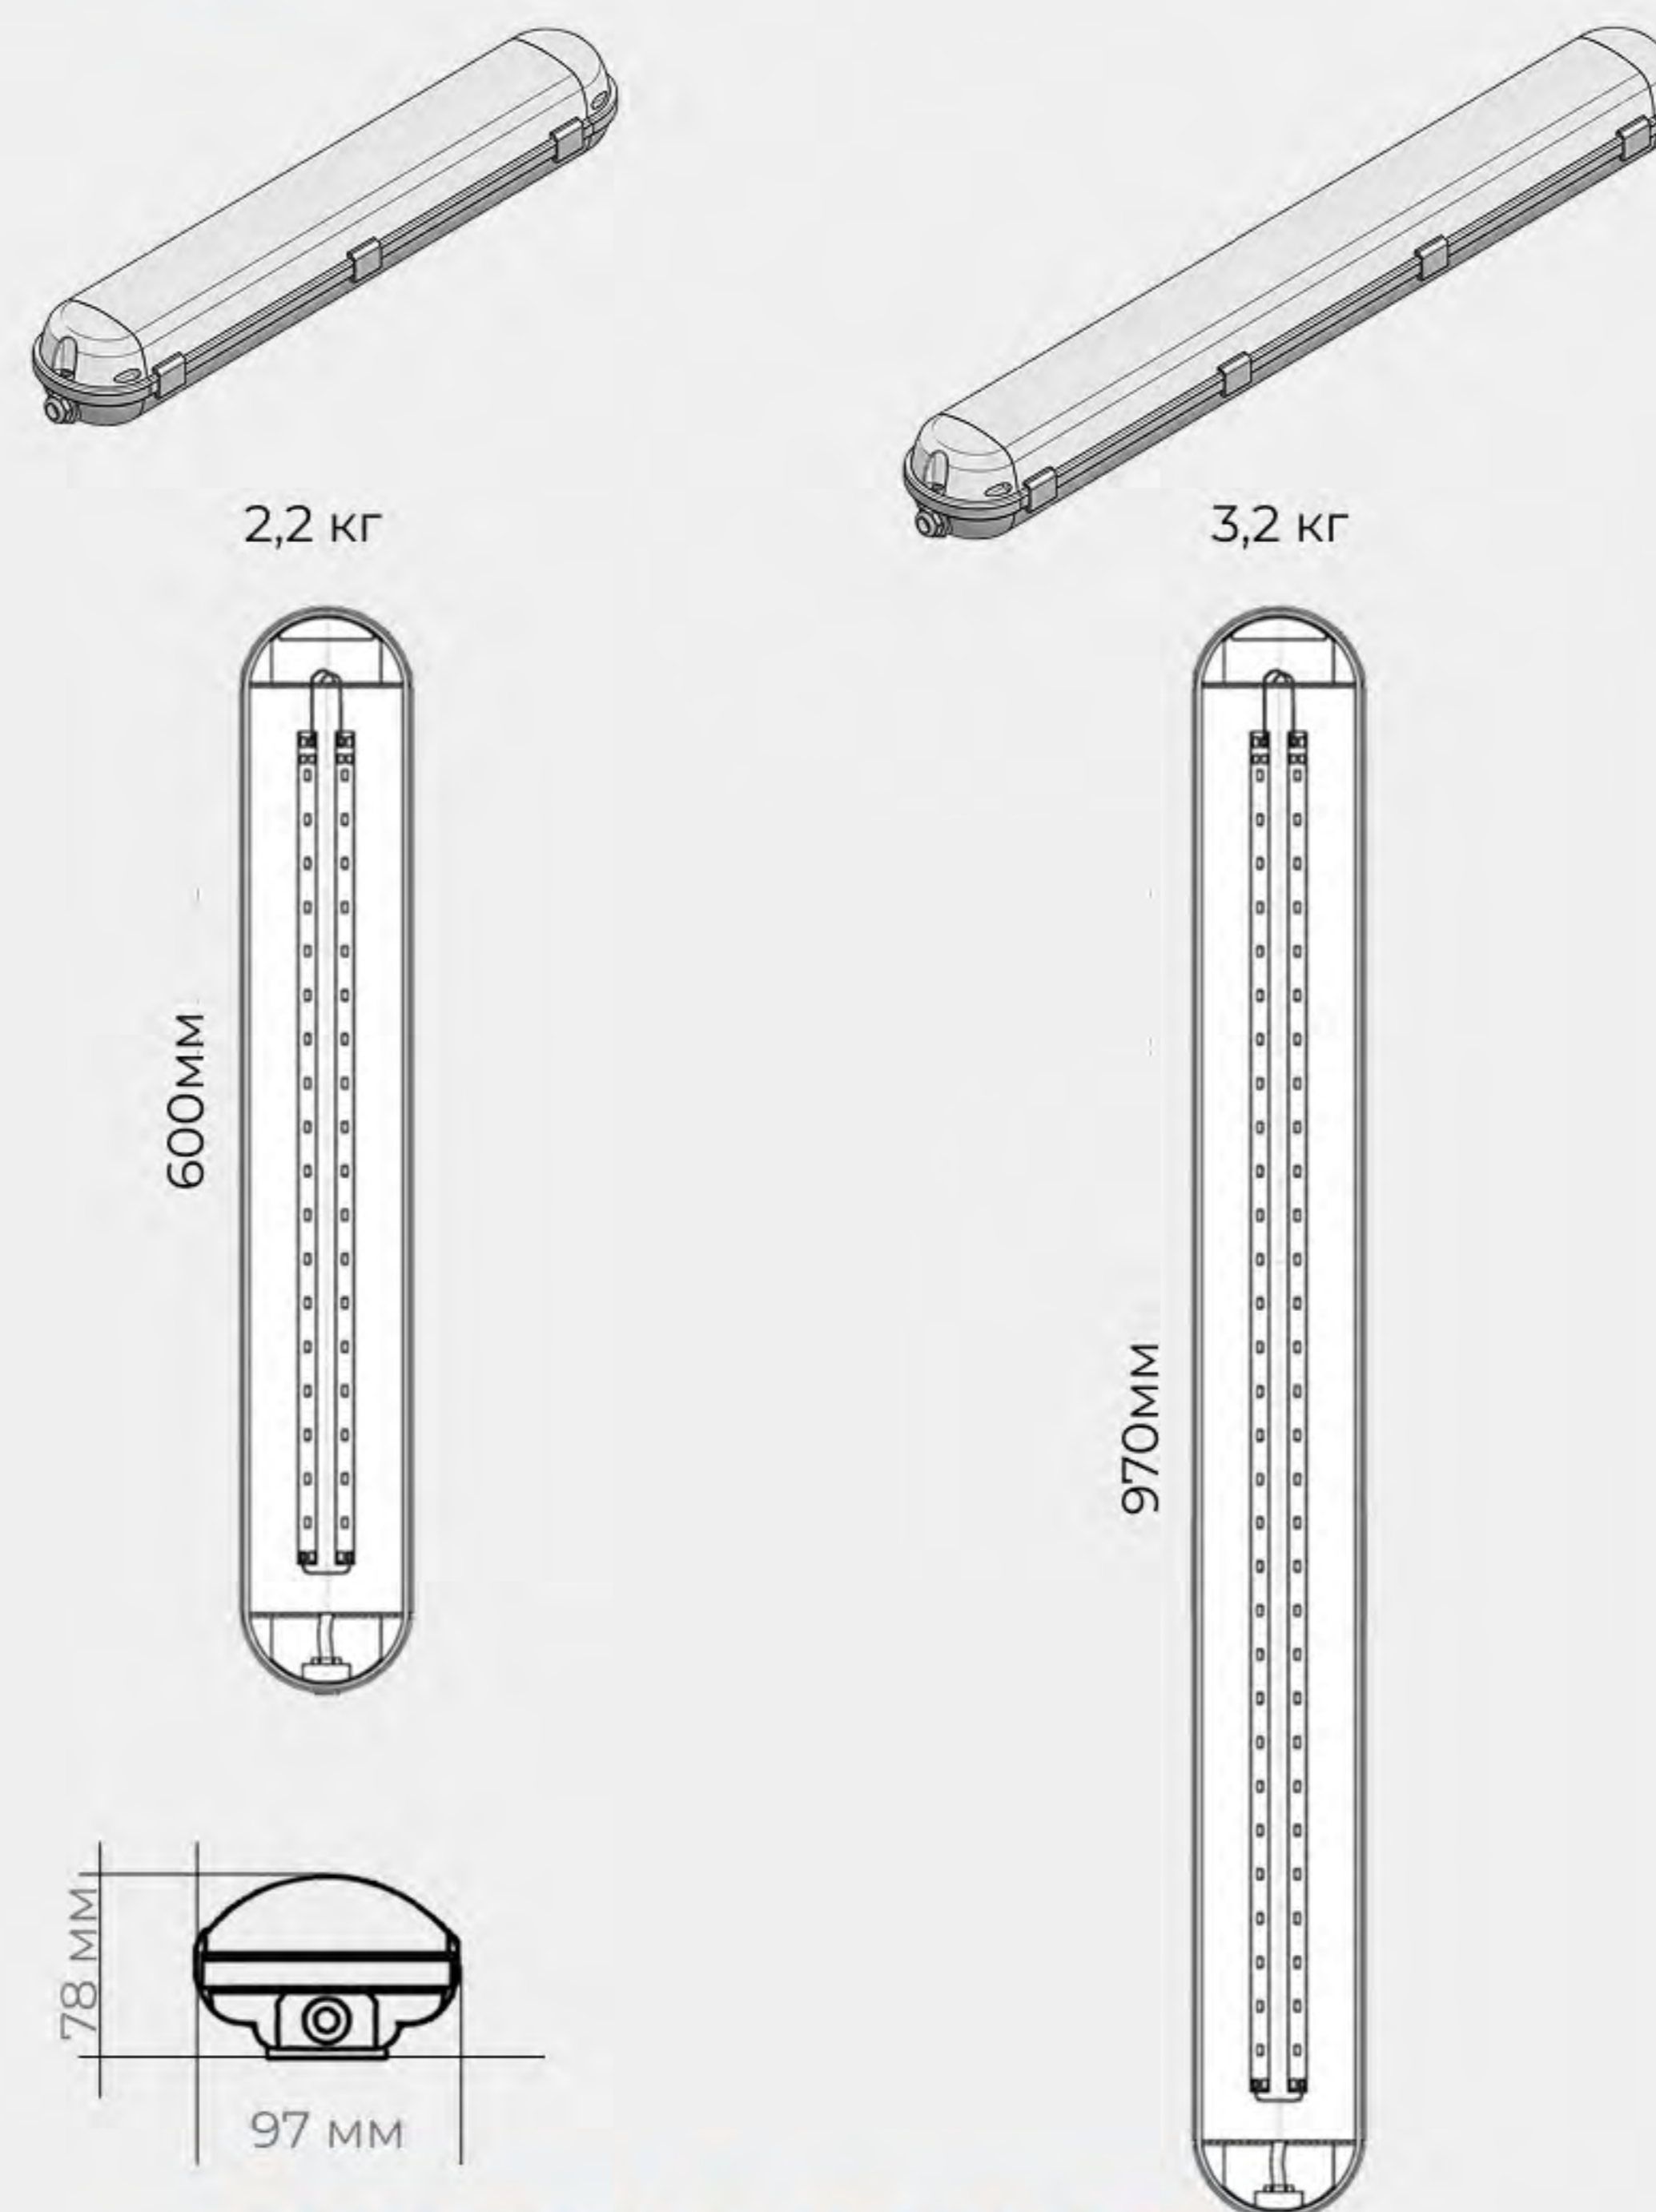

ДИАПАЗОН РАЗМЕРОВ