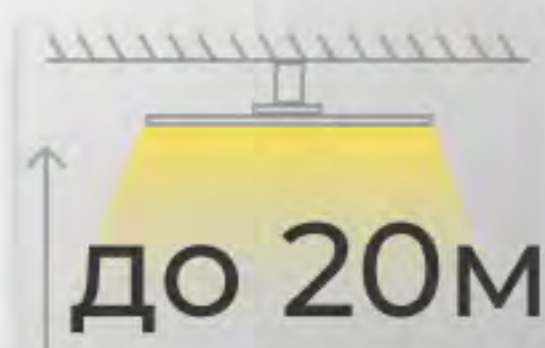

IP54

CRI
от 70

100 000 ч.

ГАРАНТИЯ 5 ЛЕТ

до **250 Вт**

до **38 000 Лм**

до **180 лм/Вт**