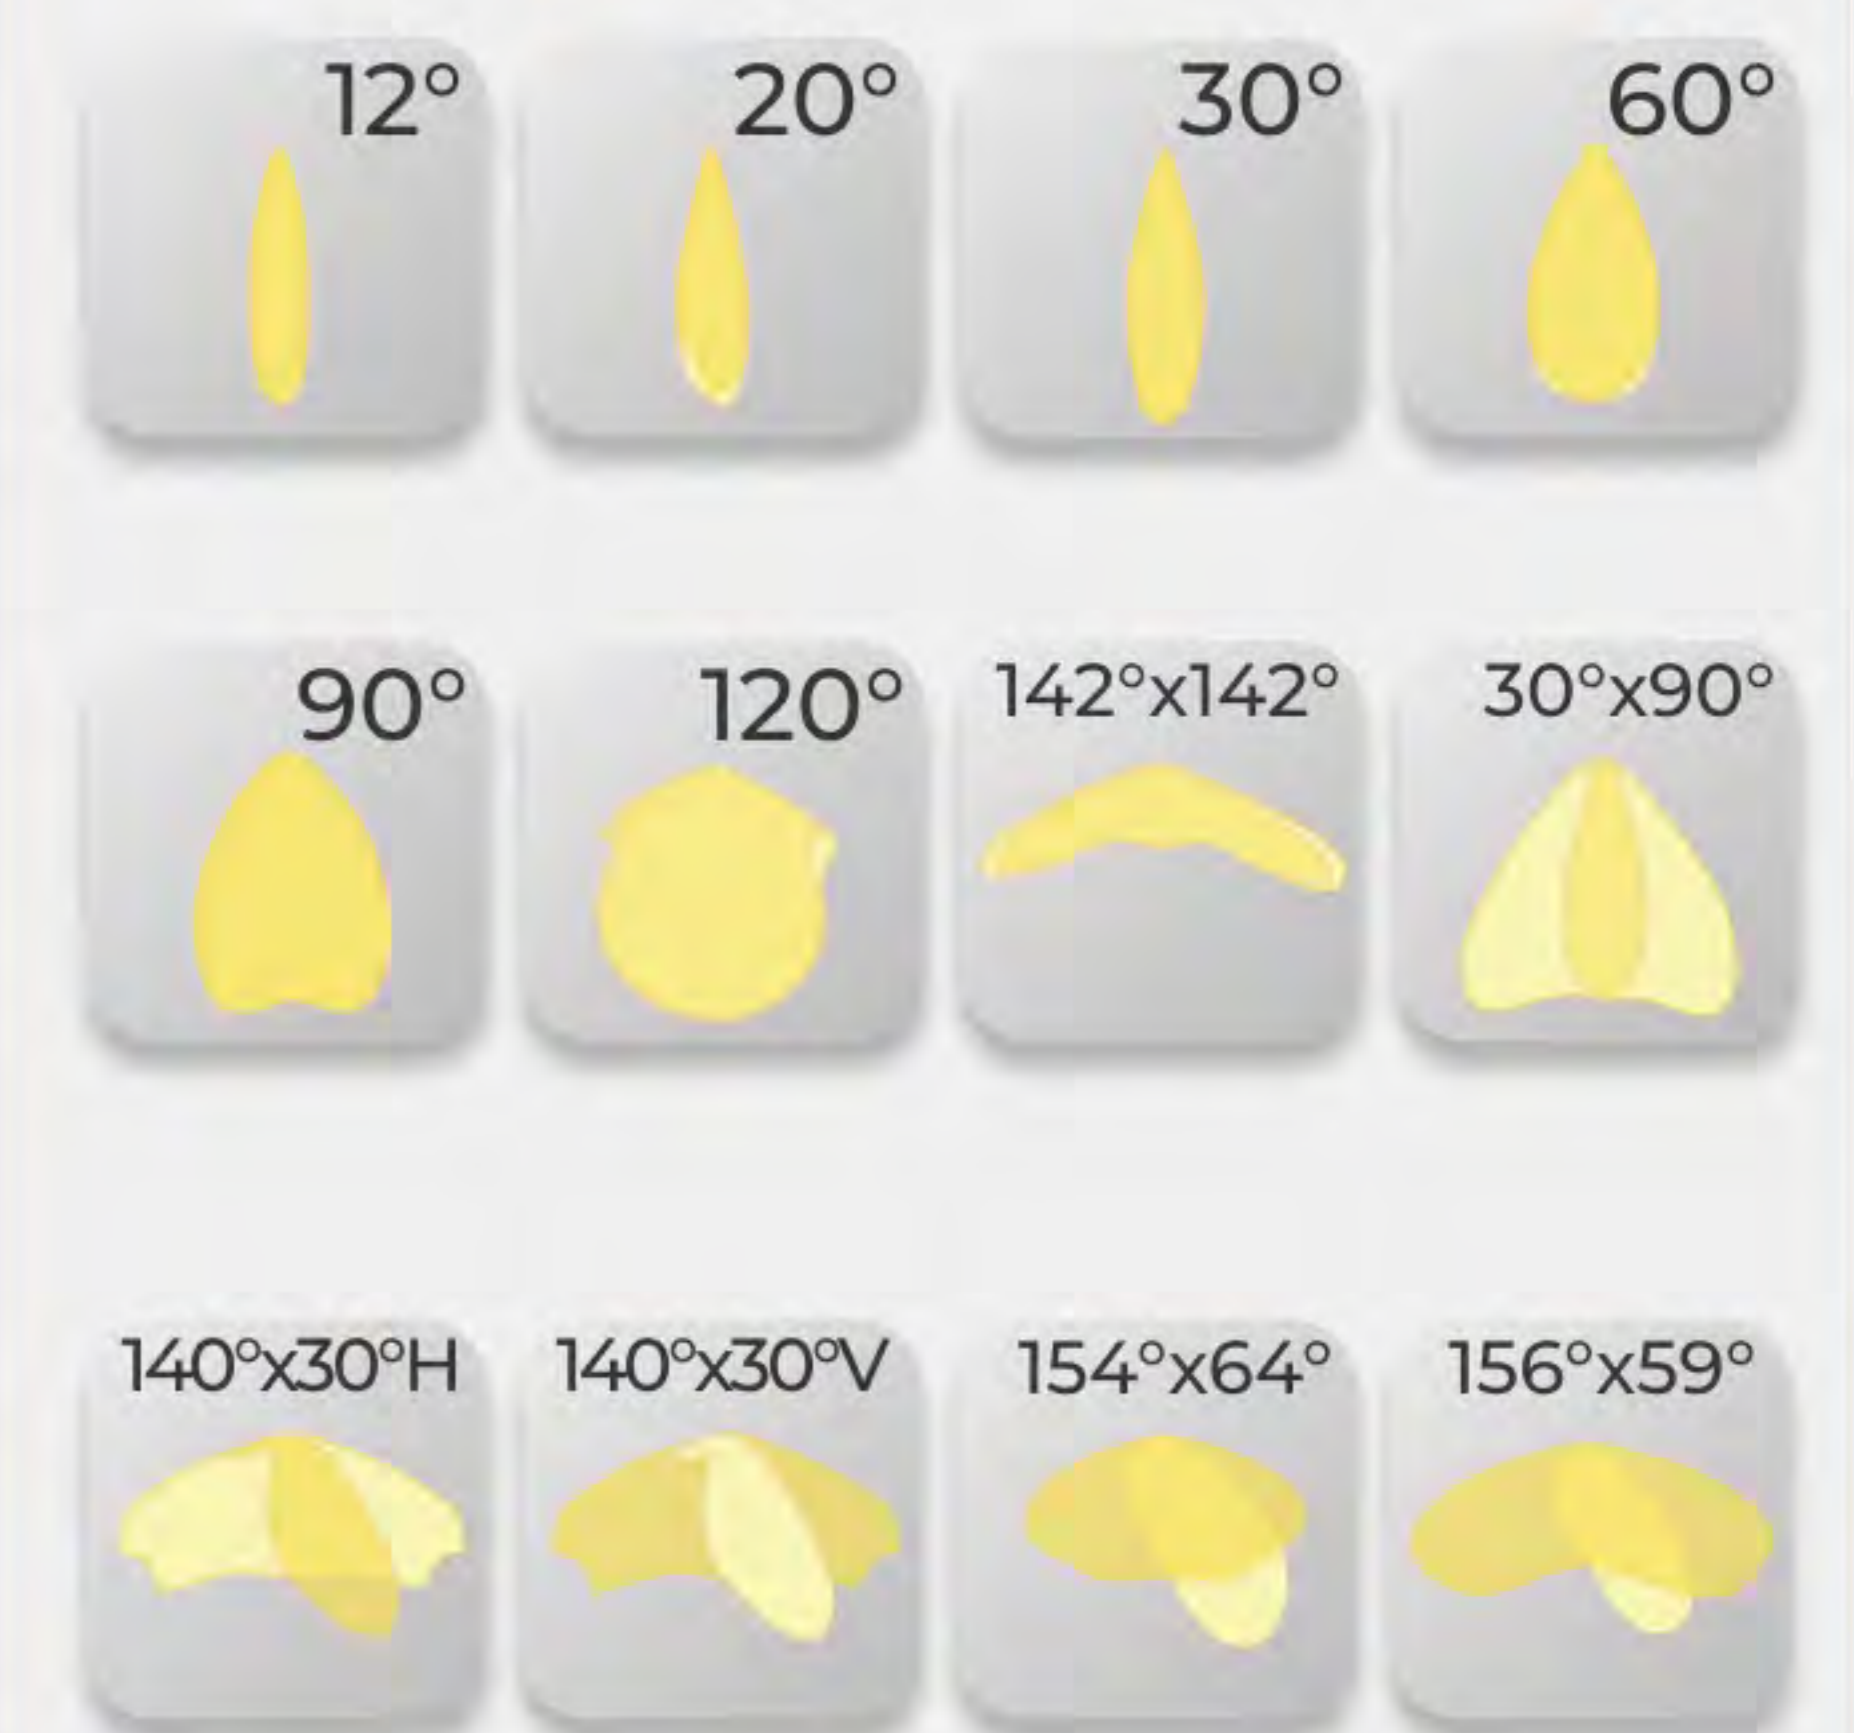

ДИАПАЗОН РАЗМЕРОВ

ОТДЕЛКА КОРПУСА

ДОПОЛНИТЕЛЬНЫЕ ОПЦИИ

КРОНШТЕЙН

Драйвер с управлением

БАП

КСС (УГОЛ РАСКРЫТИЯ)

ЦВЕТОВАЯ ТЕМПЕРАТУРА, К

EL.LED.INDUSTRY.LINE.OPEN (L/W/T)

до **200** Вт

до **27 400** Лм

до **154** лм/Вт

ГАРАНТИЯ 5 ЛЕТ

ДИАПАЗОН РАЗМЕРОВ

ОТДЕЛКА КОРПУСА

КСС (УГОЛ РАСКРЫТИЯ)

ЦВЕТОВАЯ ТЕМПЕРАТУРА, К

ДОПОЛНИТЕЛЬНЫЕ ОПЦИИ

КРОНШТЕЙН