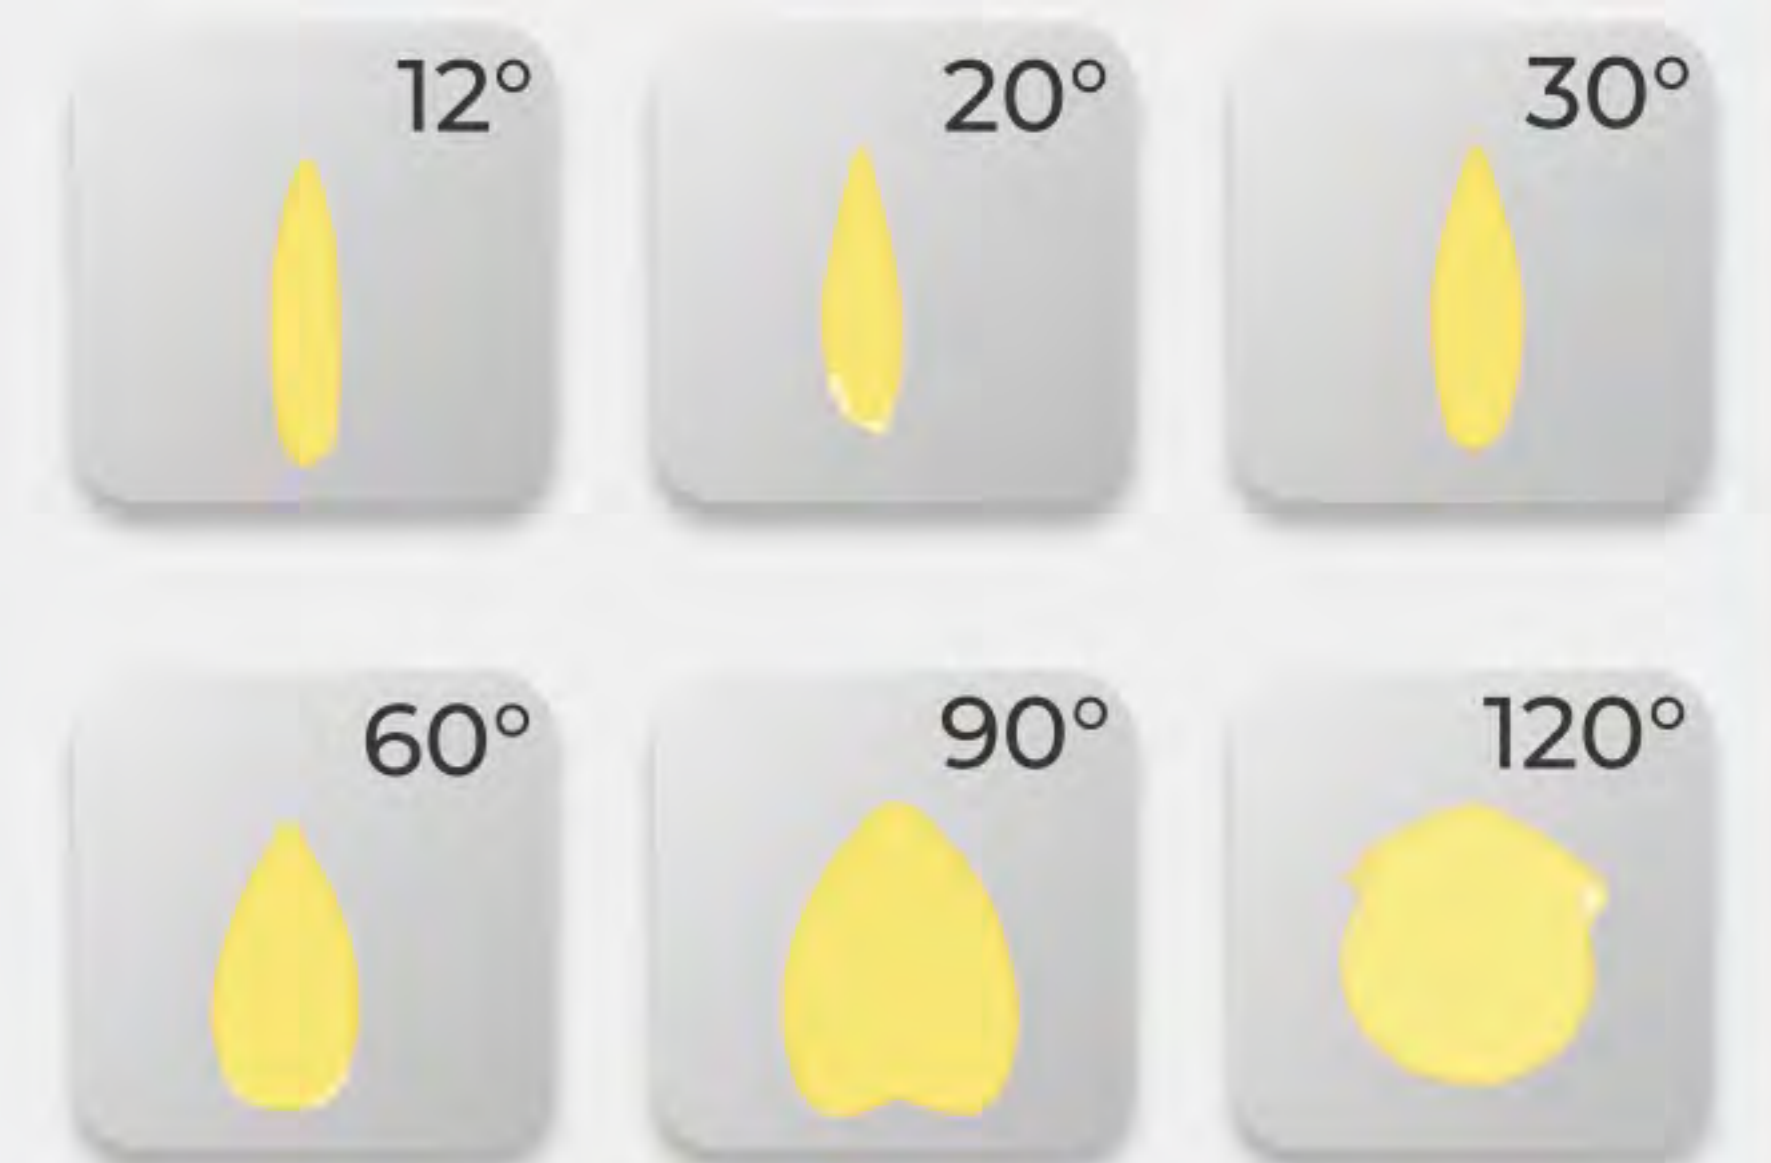

ОТДЕЛКА КОРПУСА

КСС (УГОЛ РАСКРЫТИЯ)

ЦВЕТОВАЯ ТЕМПЕРАТУРА, К

ДОПОЛНИТЕЛЬНЫЕ ОПЦИИ

КРЕПЛЕНИЕ

Драйвер с управлением

Датчик движения

Фотореле