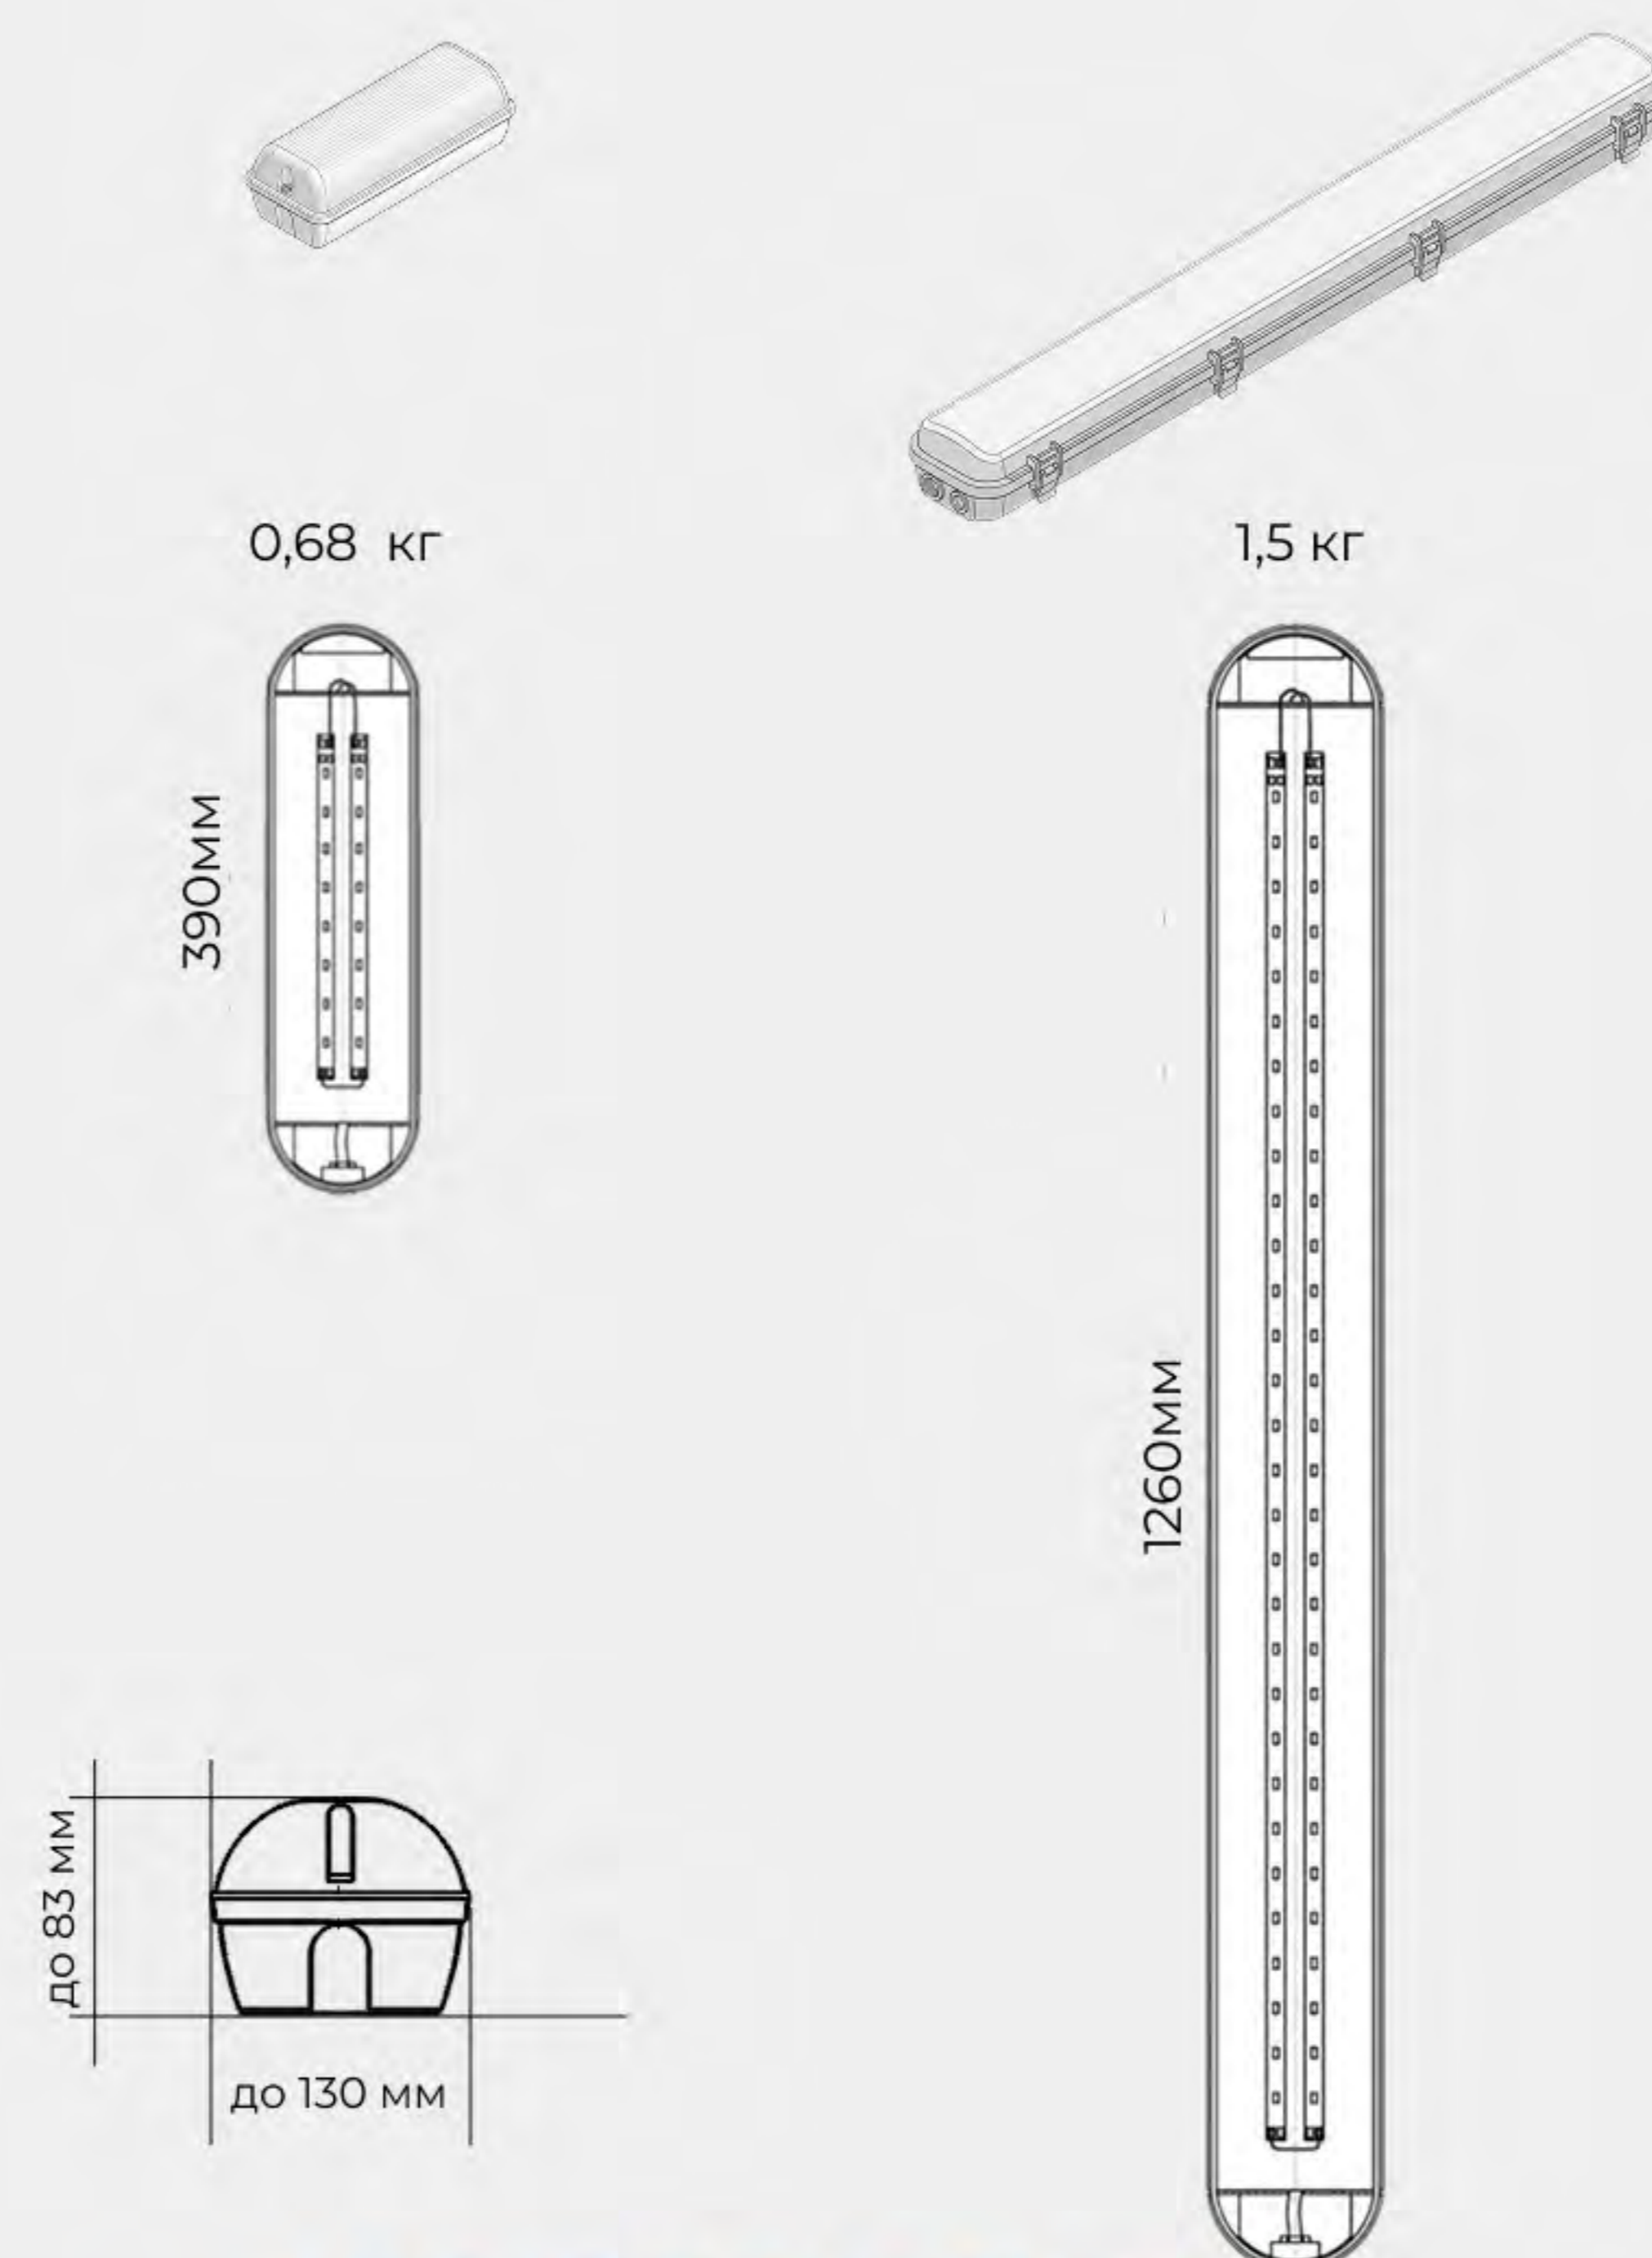

ИНФО
ПОДРОБНЕЕ

EL.LED.INDUSTRY.UNIVERSAL

до **40** Вт

до **4340** Лм

до **119** лм/Вт

ГАРАНТИЯ 5 ЛЕТ

ДИАПАЗОН РАЗМЕРОВ

ОТДЕЛКА КОРПУСА

ГАРАНТИЯ 5 ЛЕТ

ДИАПАЗОН РАЗМЕРОВ

ВСТРАИВАЕМЫЙ

ОПАЛ/ПРИЗМА

2,6 кг

3,1 кг

H - 40мм

H - 45мм