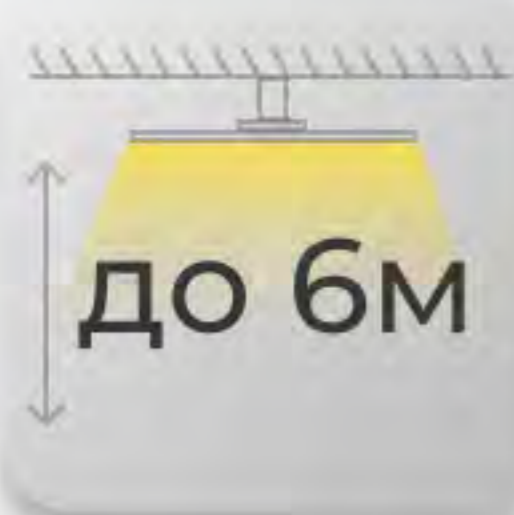

5700

6500

EL.LED.INDUSTRY.LINER

Поликарбонат

IP65

до 6м

CRI
от 70

100 000 ч.