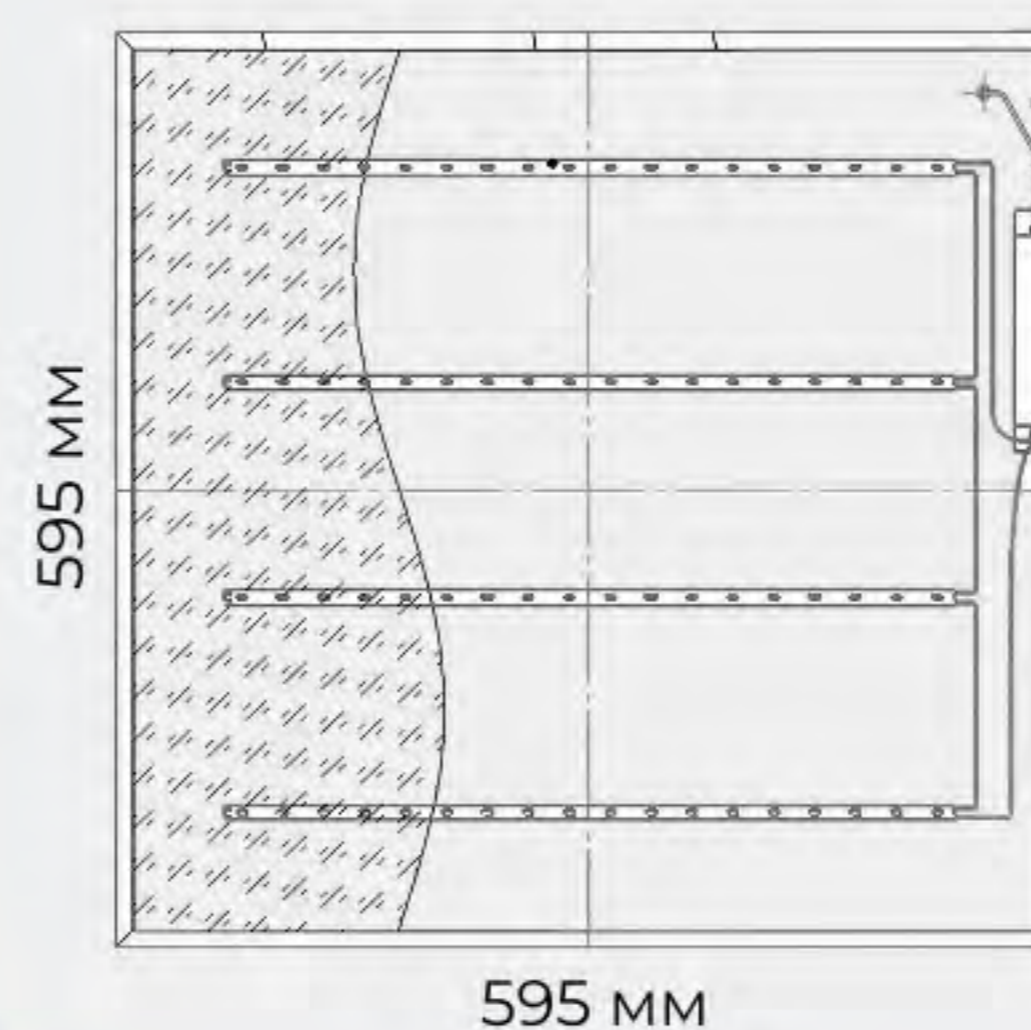

УНИВЕРСАЛ

ОПАЛ/ПРИЗМА

3,95 кг