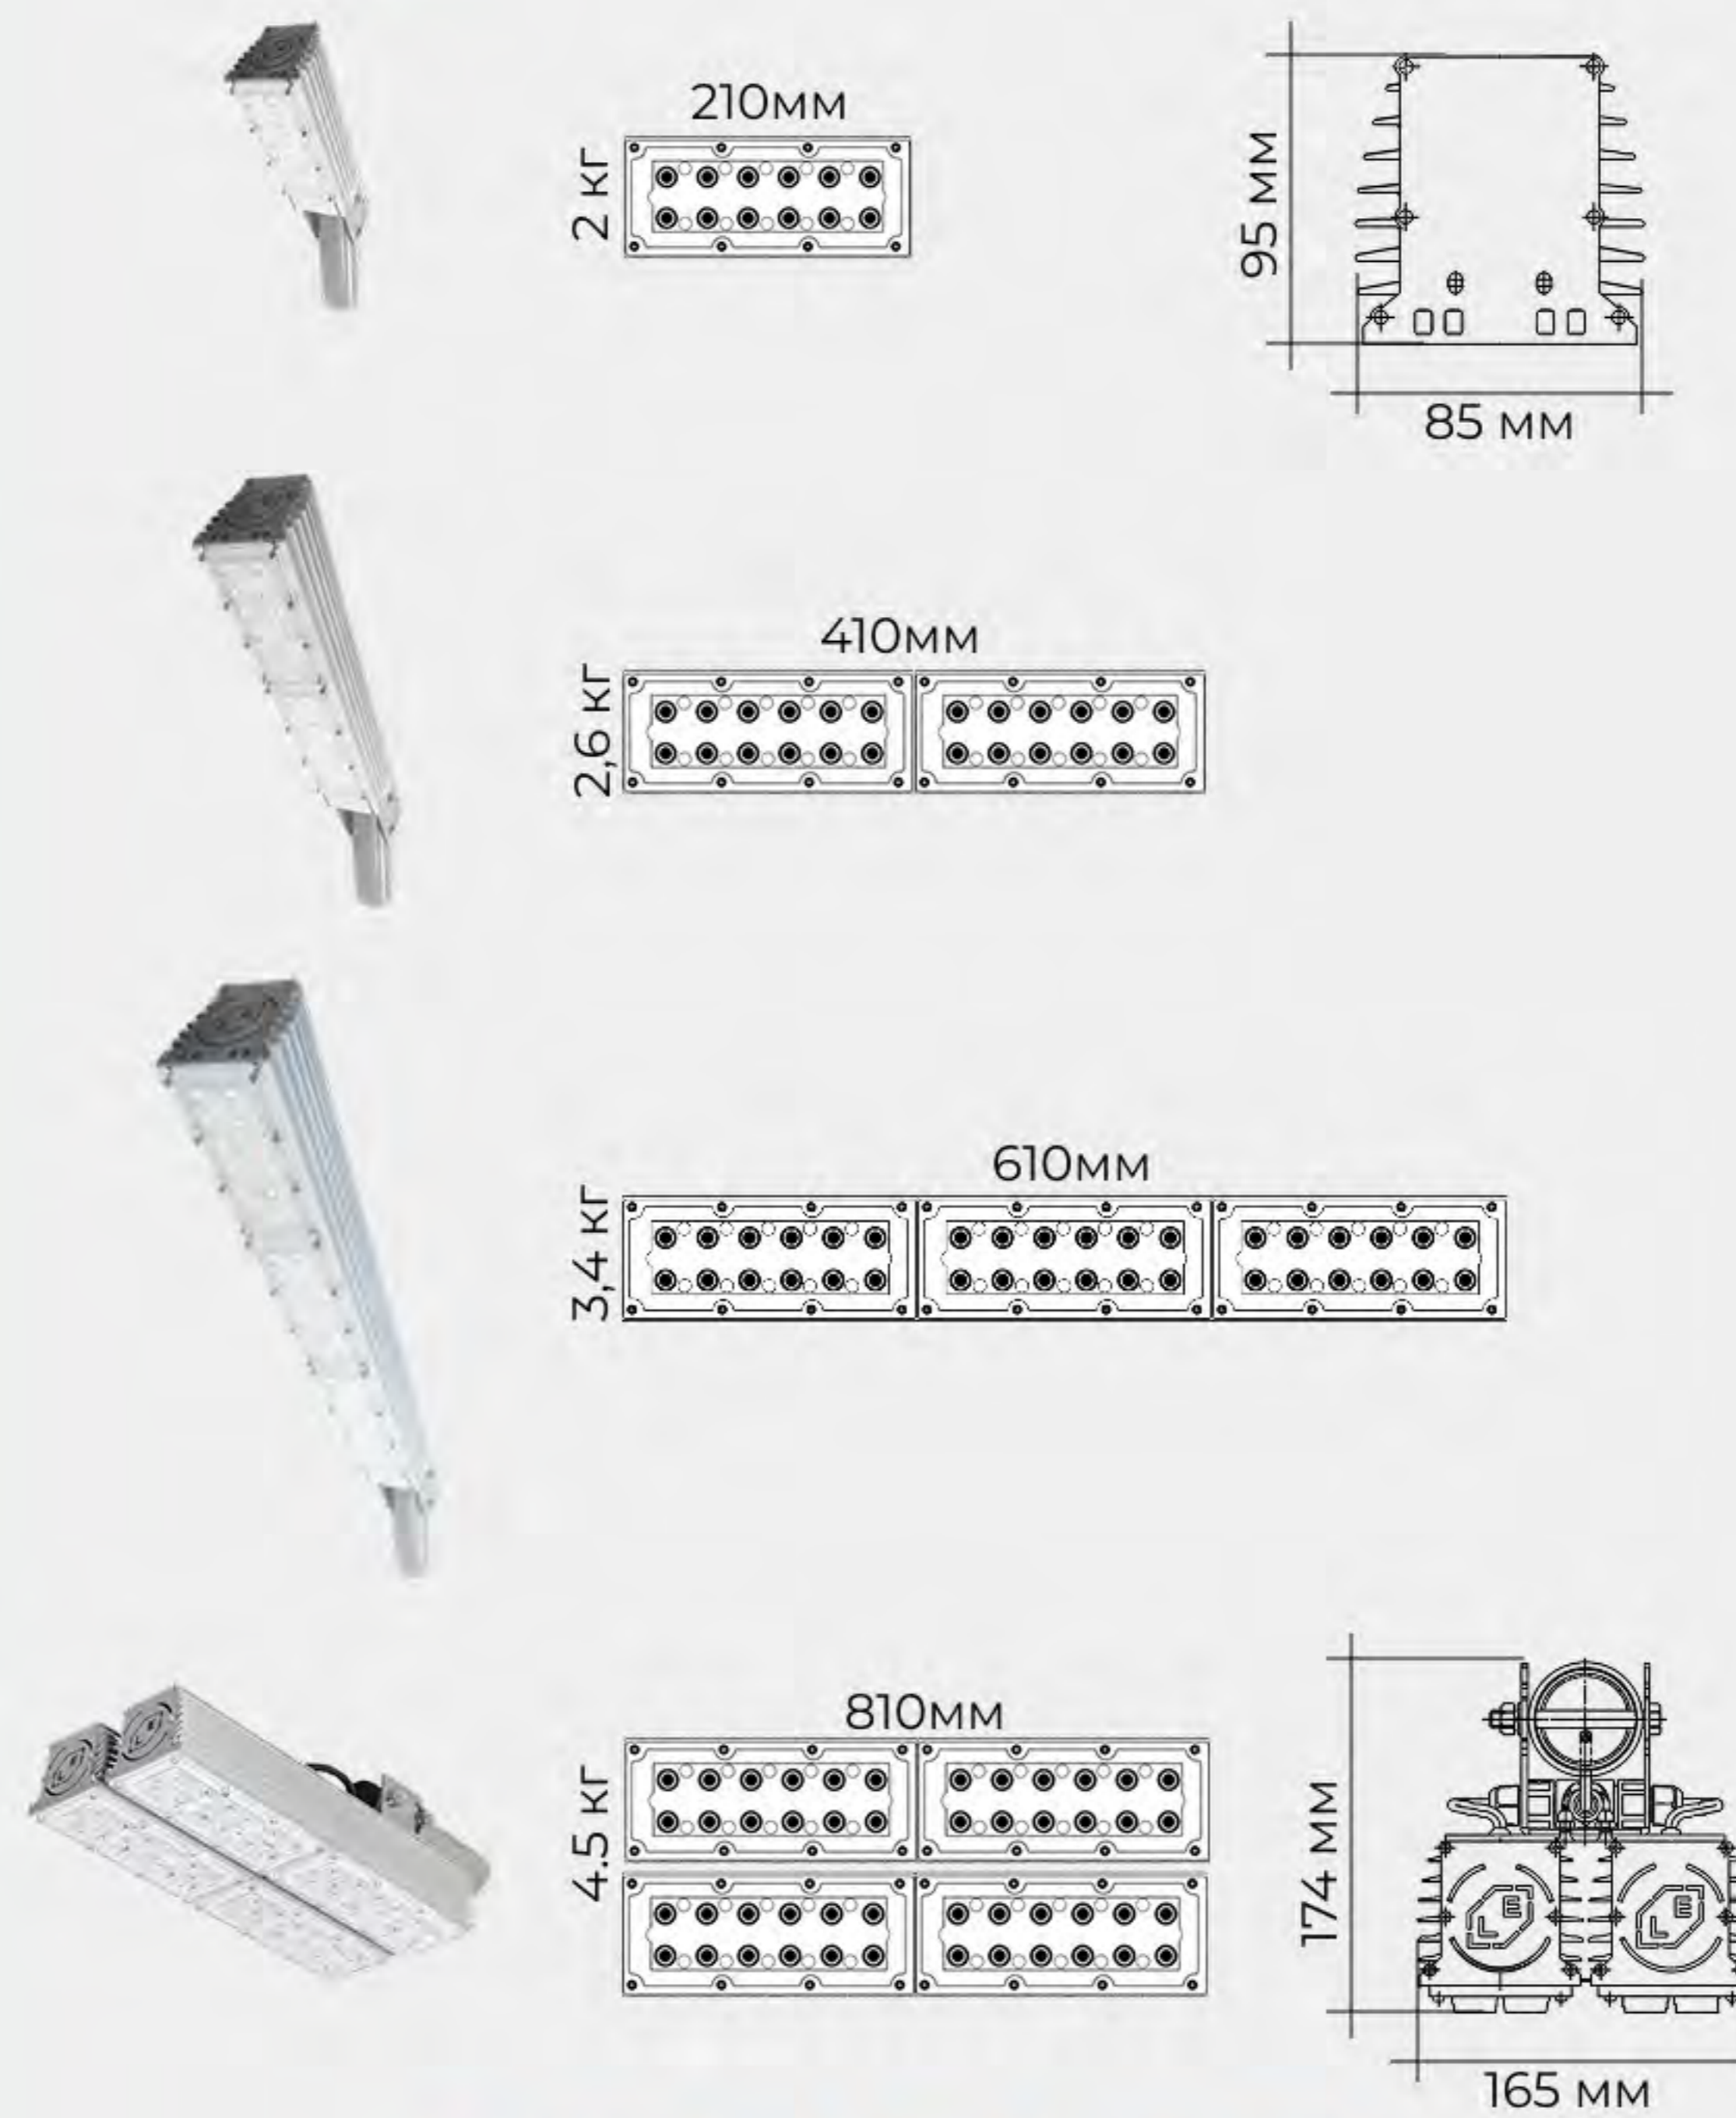

ДИАПАЗОН РАЗМЕРОВ