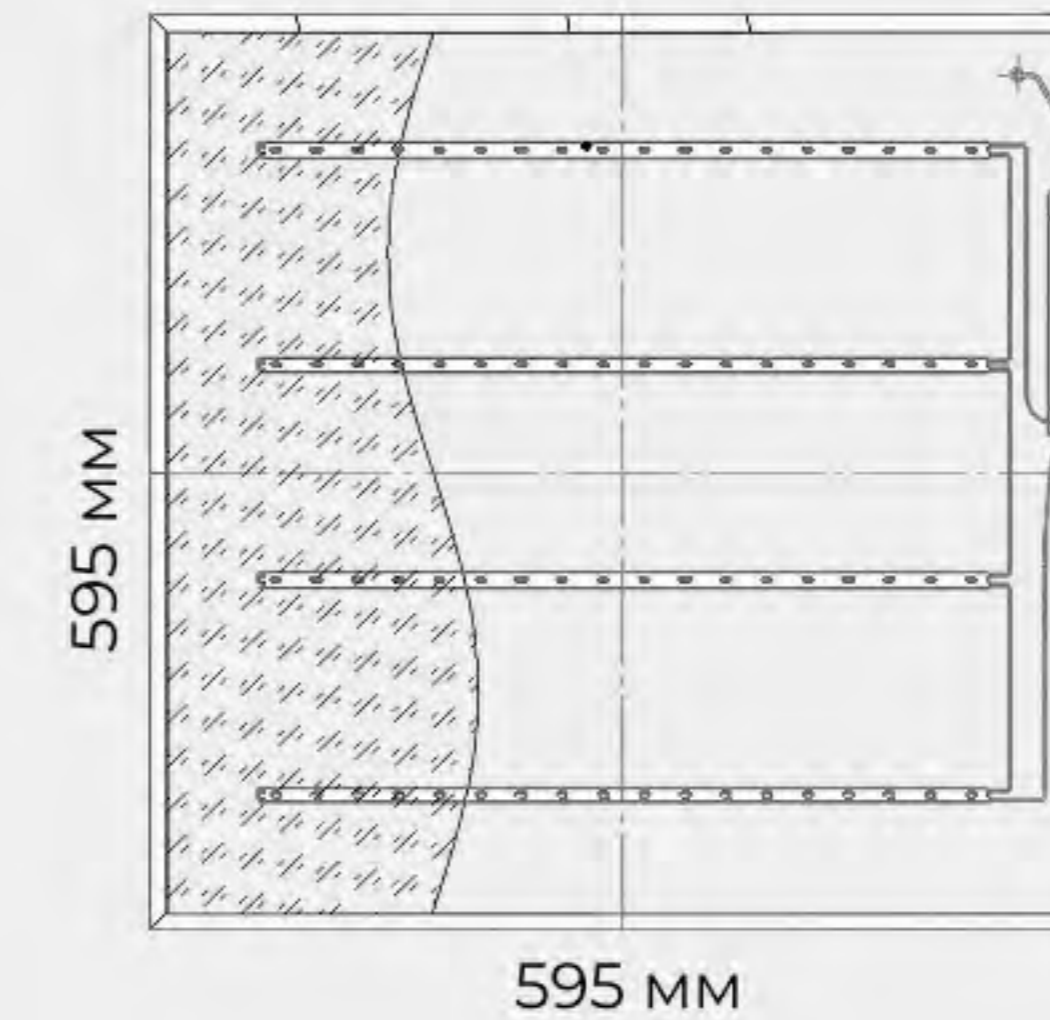

ГАРАНТИЯ 5 ЛЕТ

ДИАПАЗОН РАЗМЕРОВ

ВСТРАИВАЕМЫЙ

ОПАЛ/ПРИЗМА

2,6 кг

3,1 кг

H - 40мм

H - 45мм