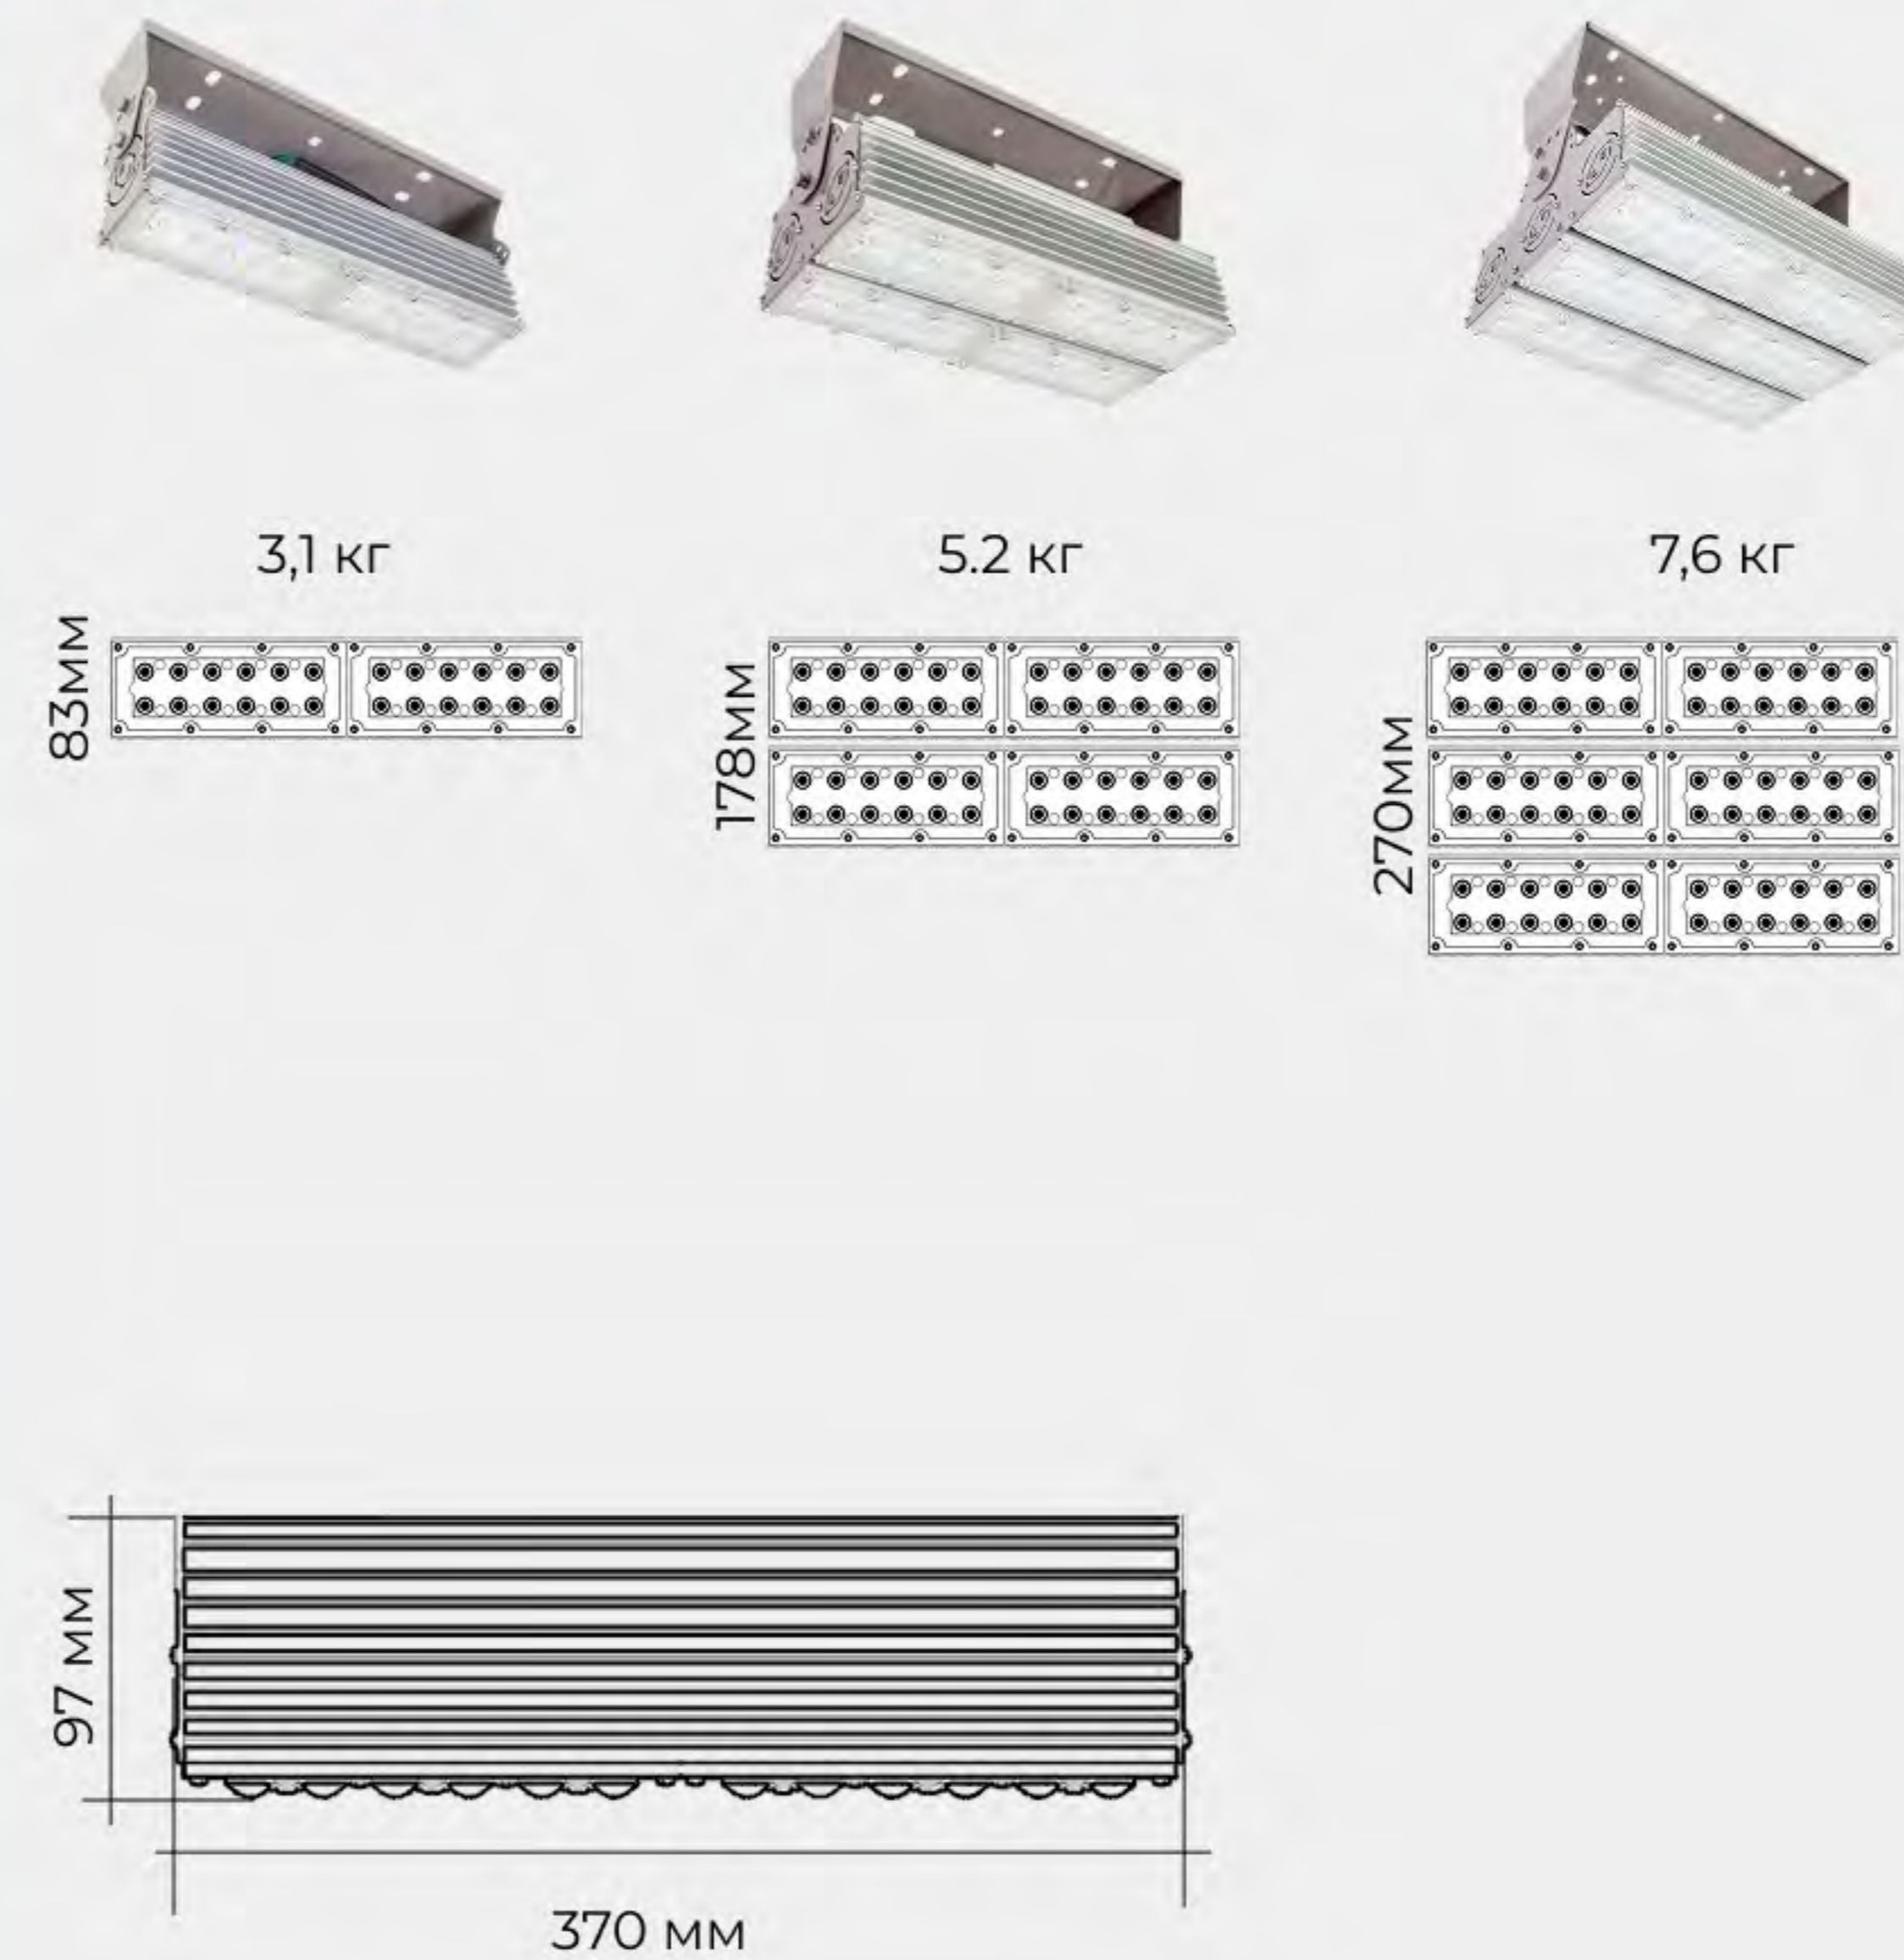

EL.LED.INDUSTRY.LINE.OPEN (L/W/T)

до **200** Вт

до **27 400** Лм

до **154** лм/Вт

ГАРАНТИЯ 5 ЛЕТ

ДИАПАЗОН РАЗМЕРОВ

ОТДЕЛКА КОРПУСА

КСС (УГОЛ РАСКРЫТИЯ)