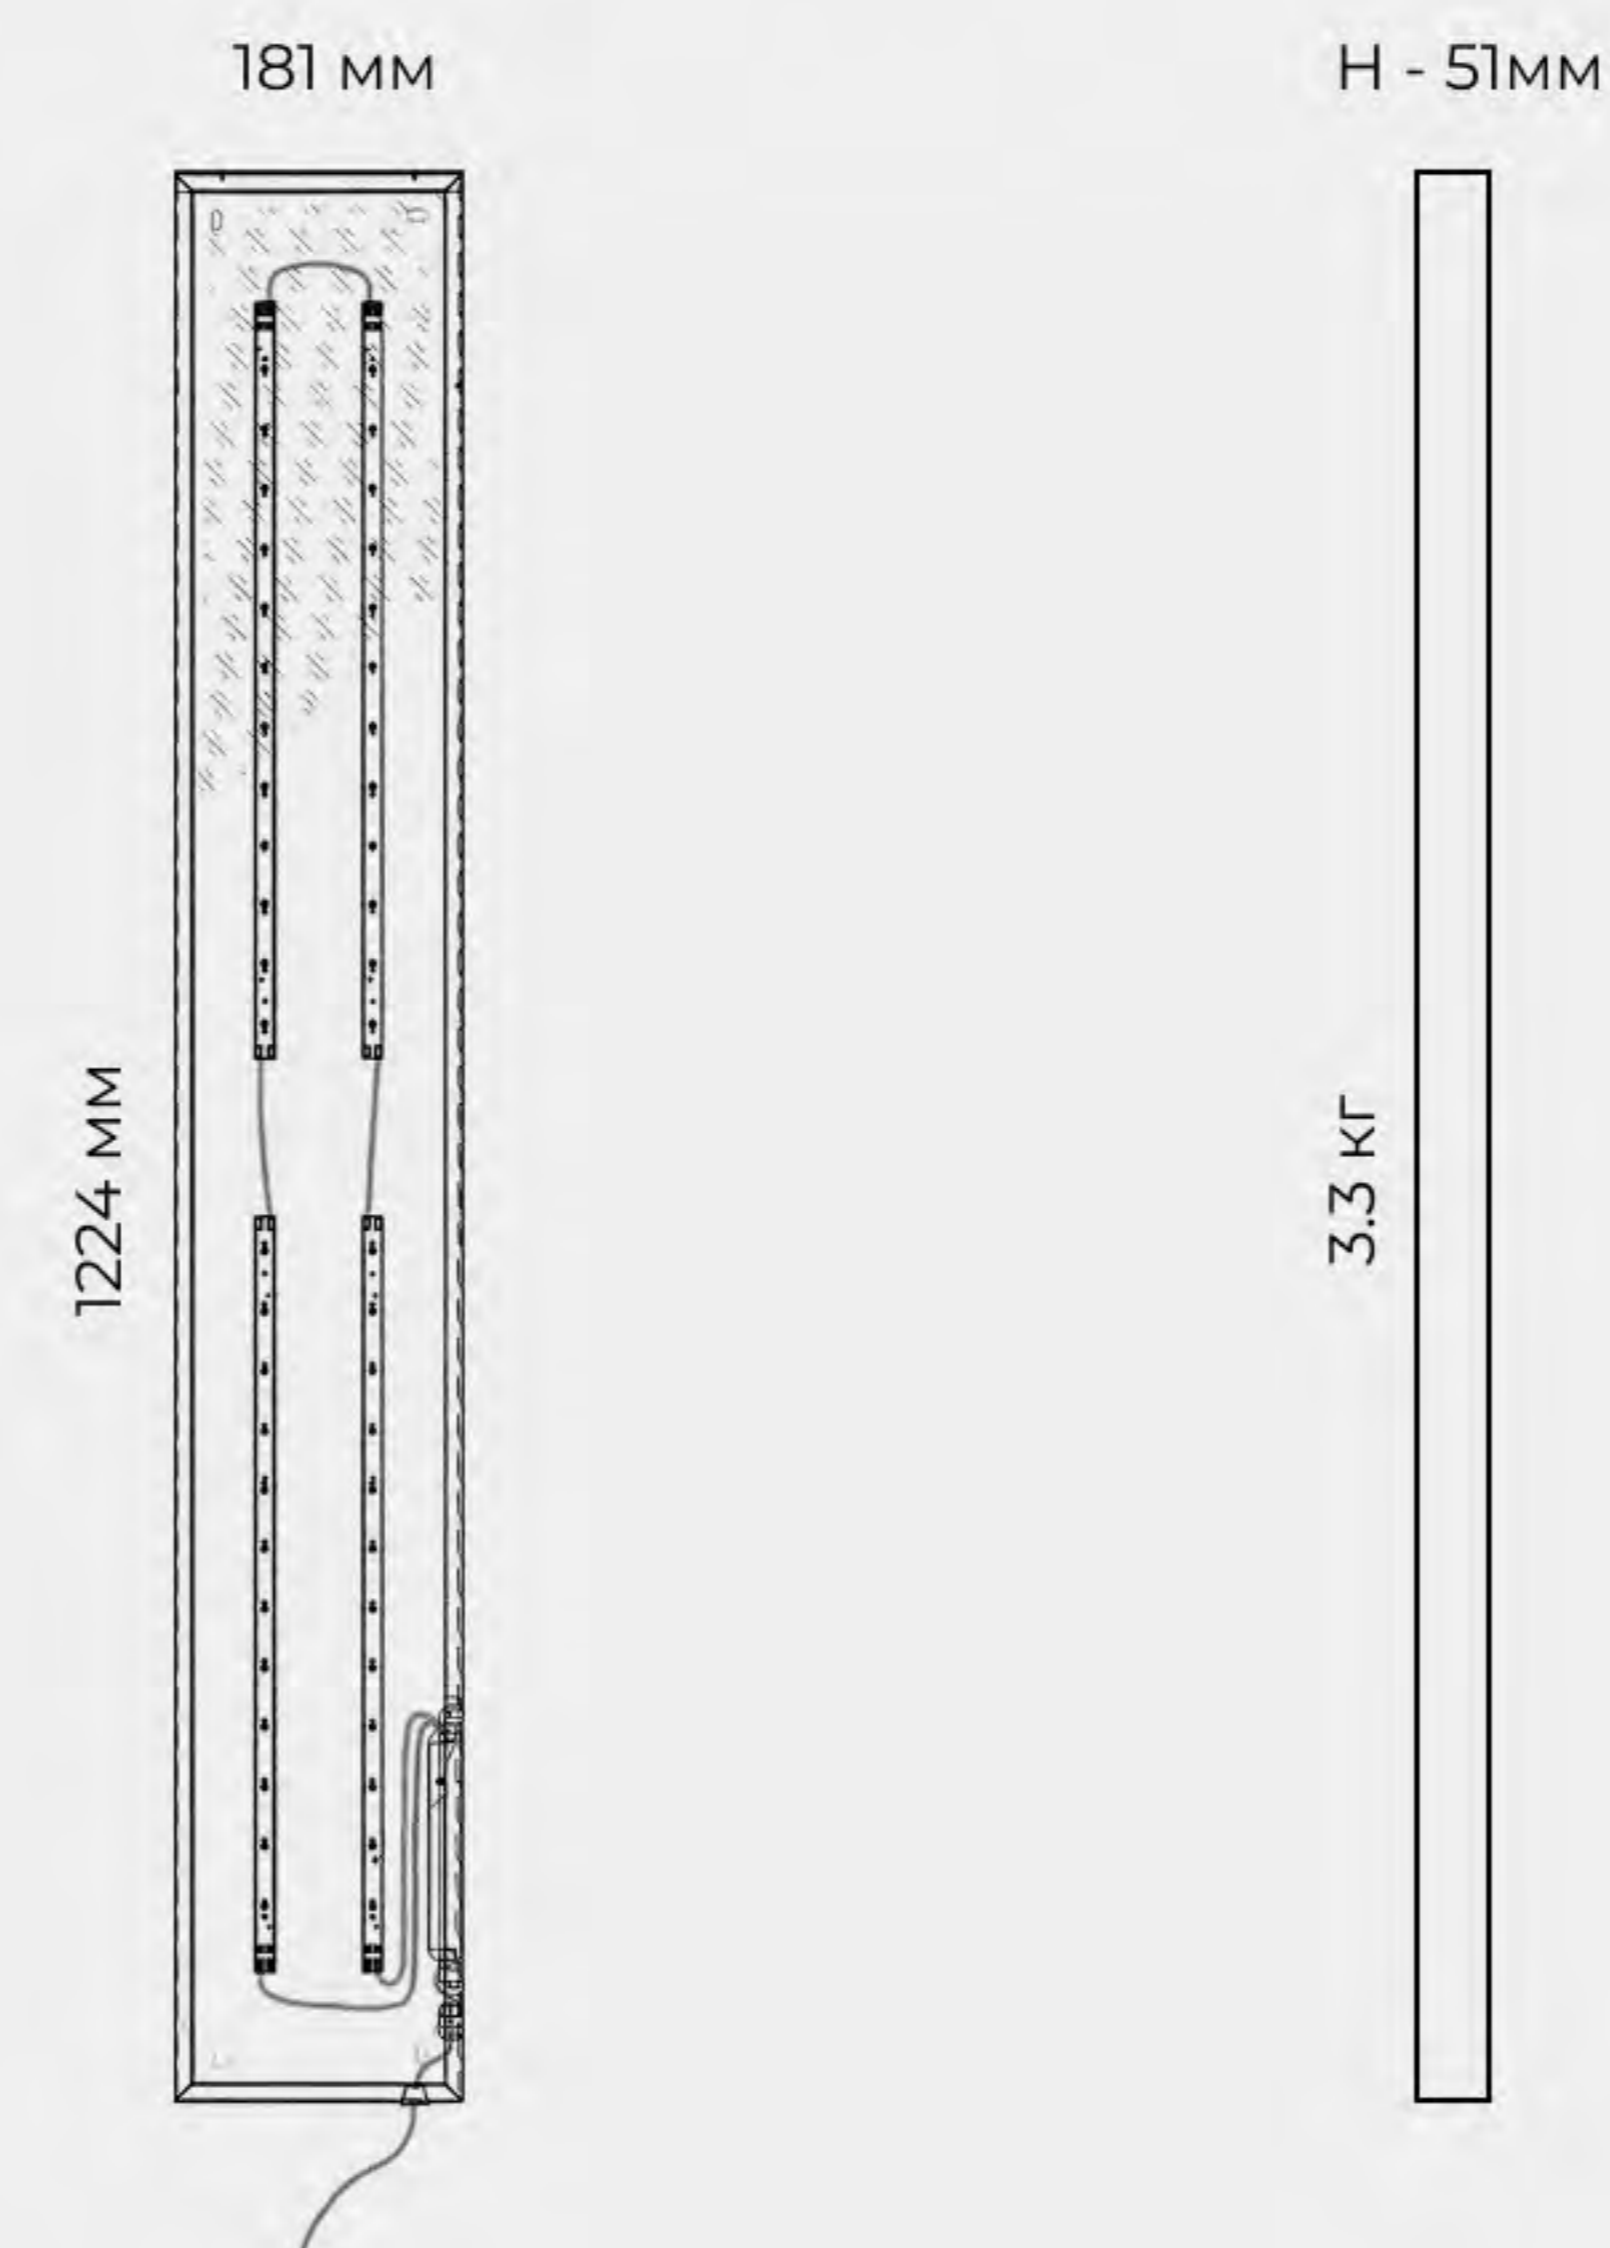

ДИАПАЗОН РАЗМЕРОВ

ОПАЛ/ПРИЗМА