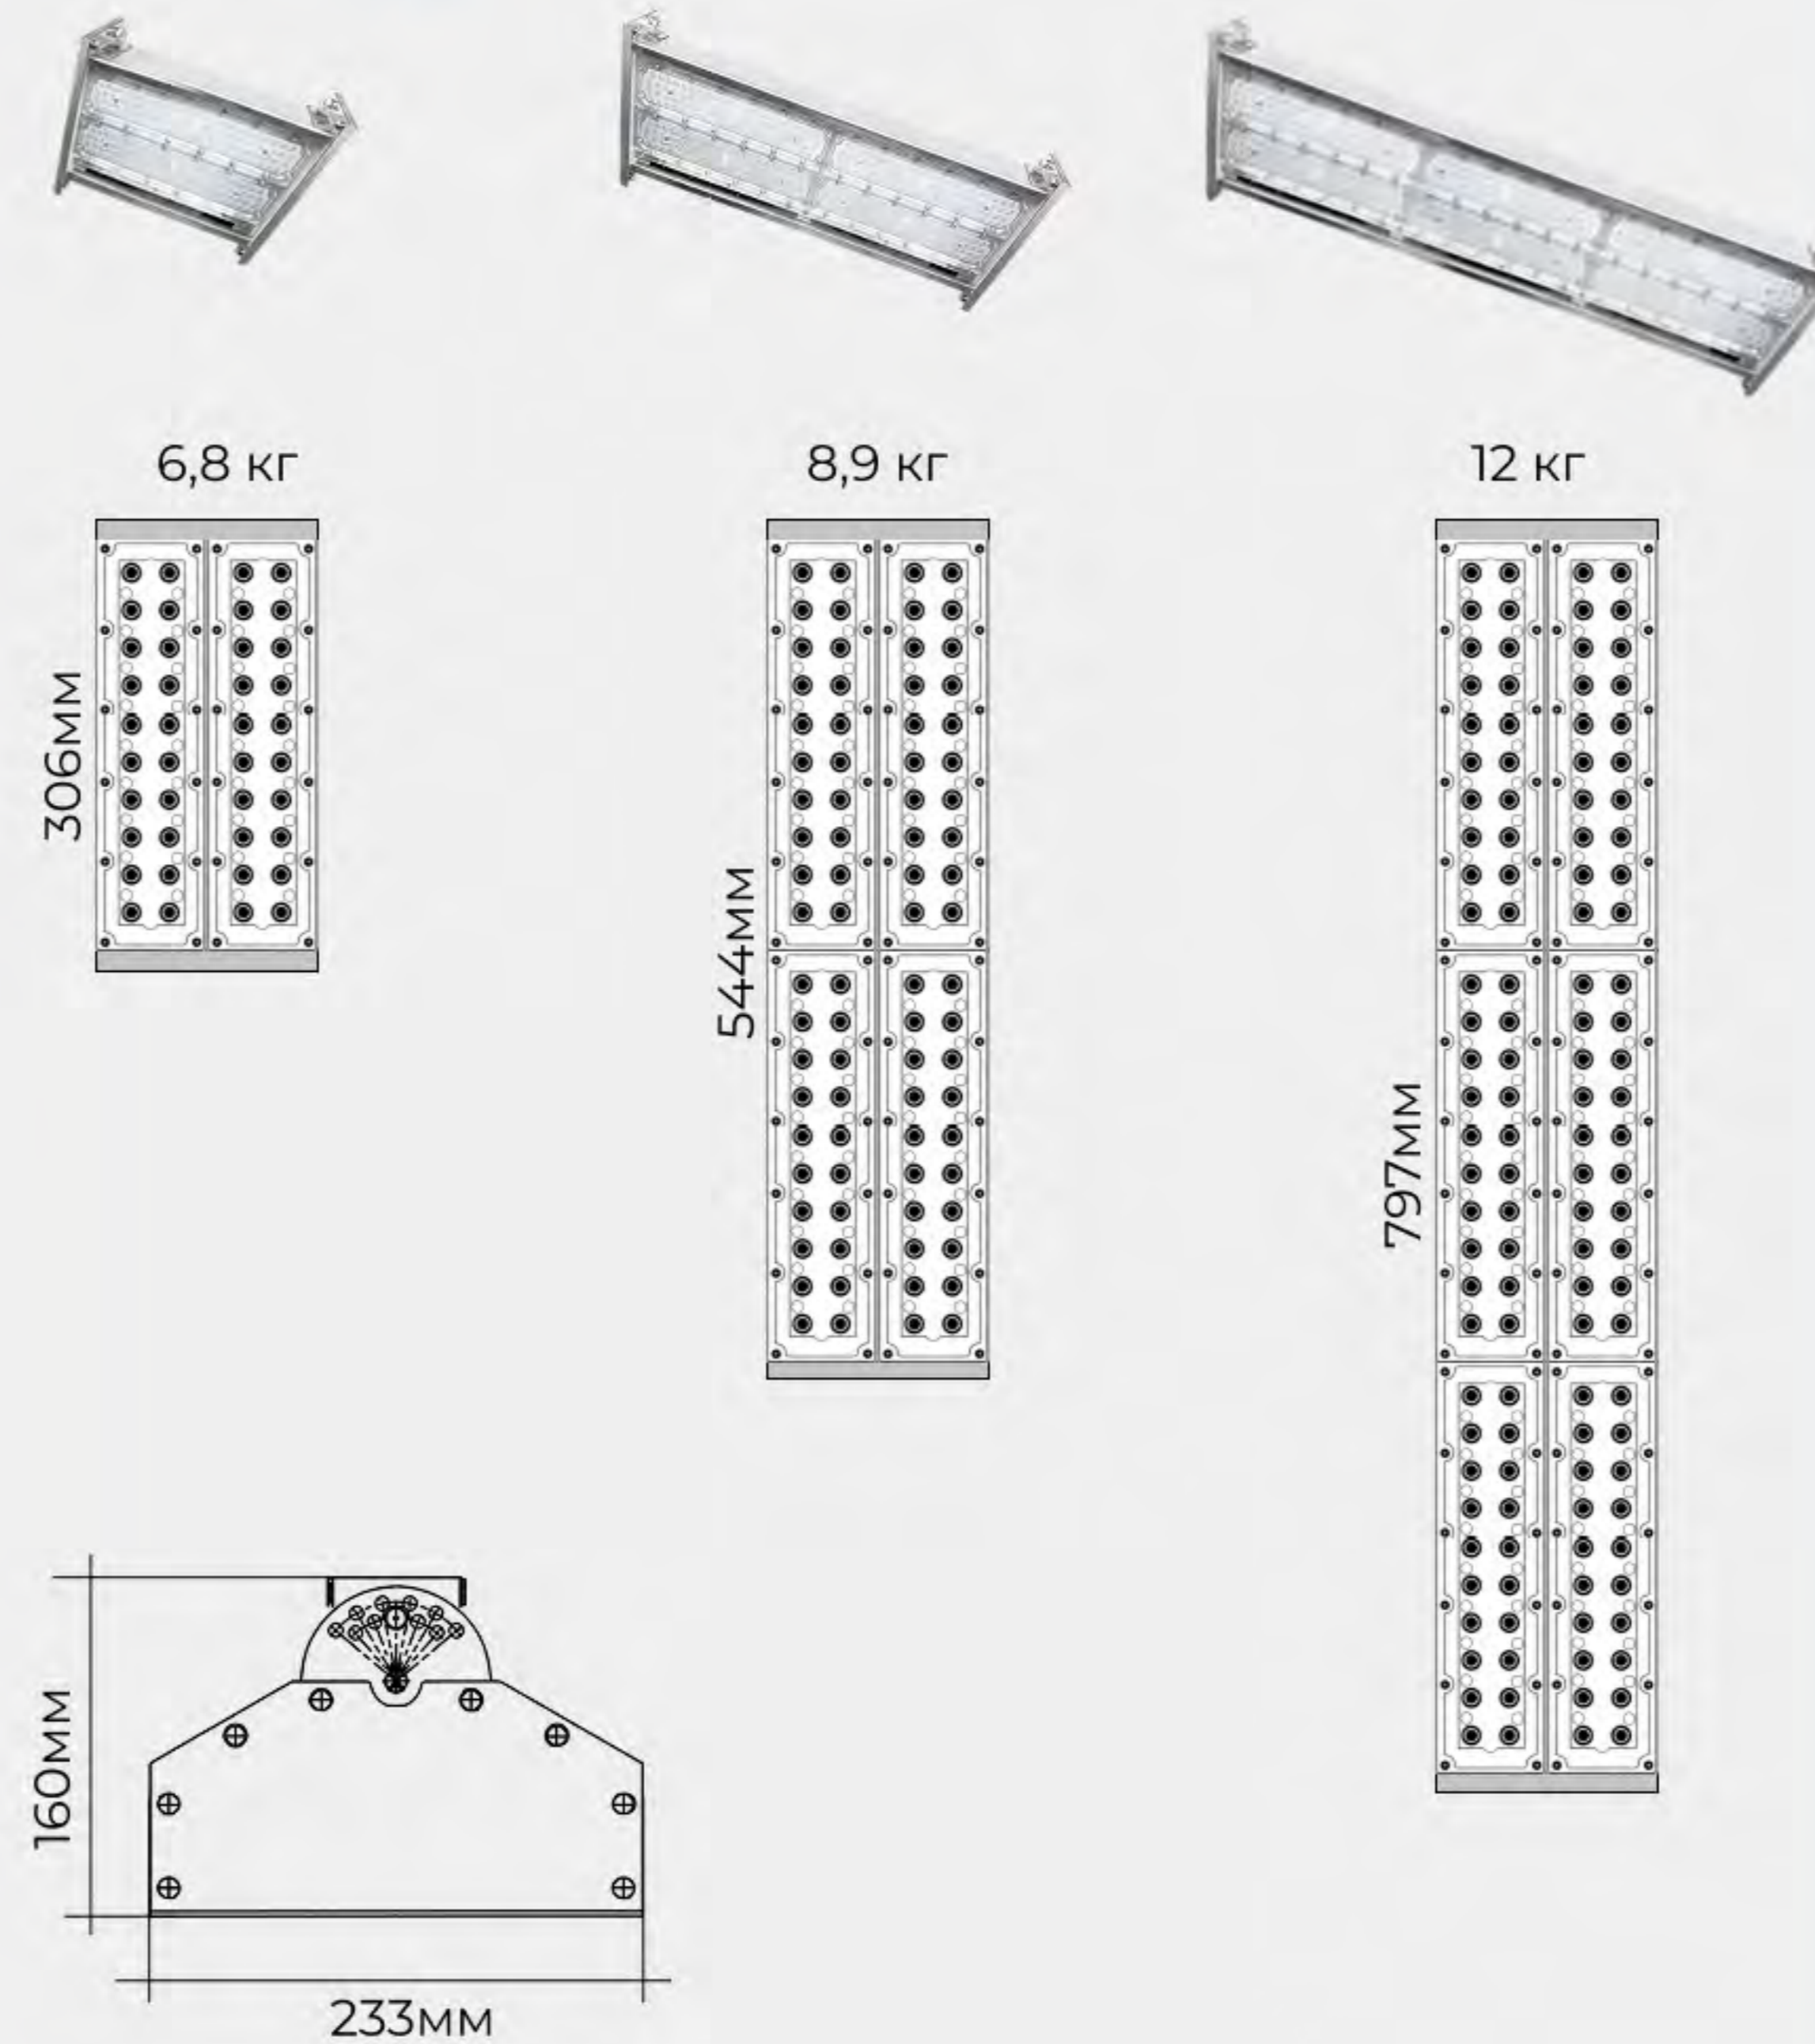

до 150 лм/Вт

ДИАПАЗОН РАЗМЕРОВ

ОТДЕЛКА КОРПУСА

КСС (УГОЛ РАСКРЫТИЯ)

ЦВЕТОВАЯ ТЕМПЕРАТУРА, К

ДОПОЛНИТЕЛЬНЫЕ ОПЦИИ

КРОНШТЕЙНЫ

EL.LED.INDUSTRY.LINE